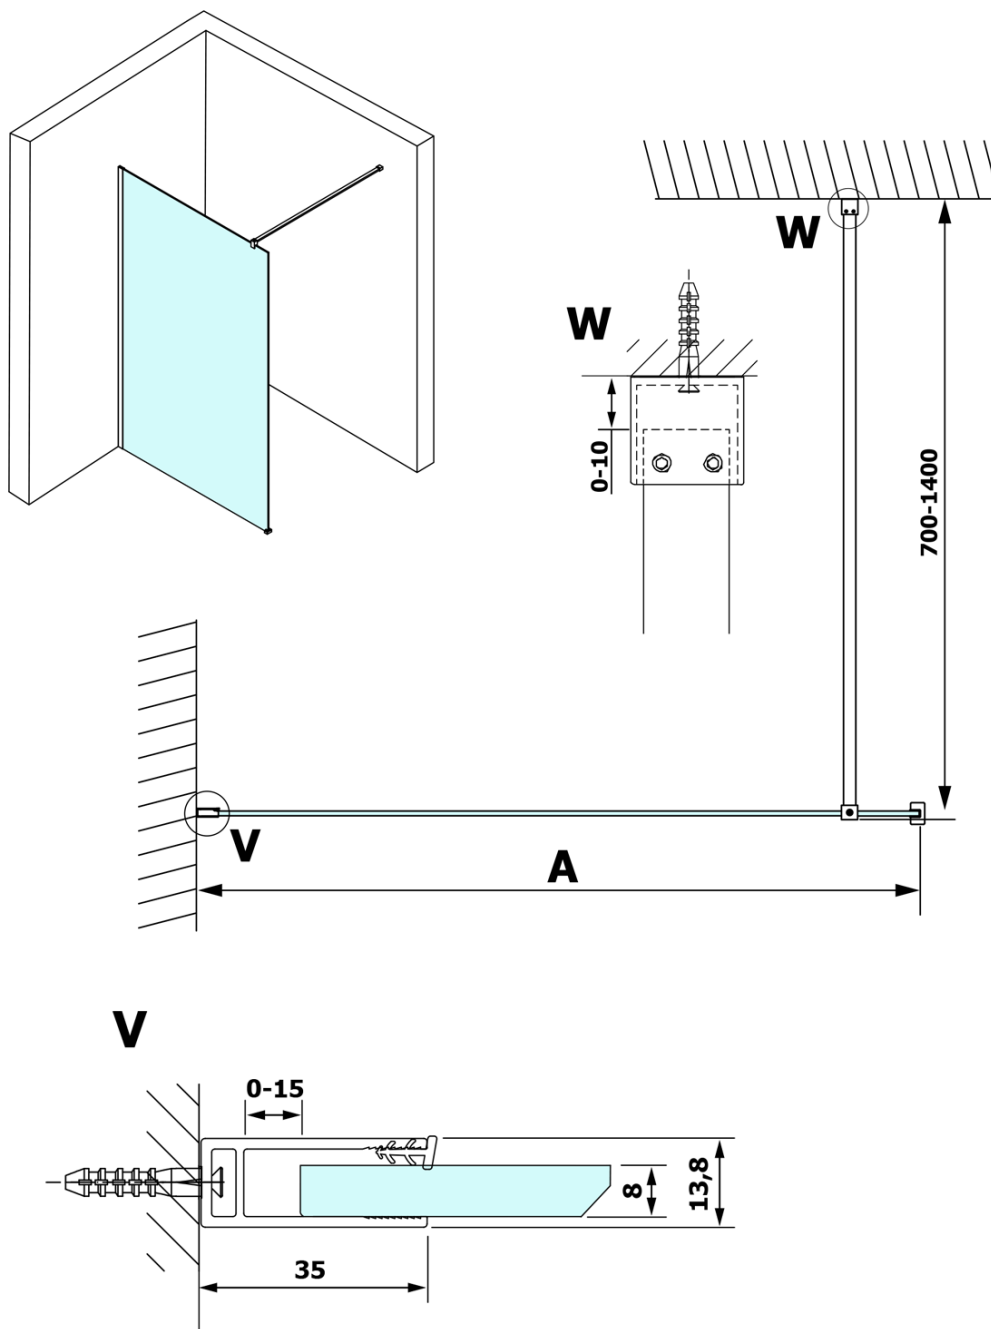

Produktový list

Objednací kód: **GX1270-01**

VARIO GOLD MATT jednodílná sprchová zástěna k instalaci ke stěně, čiré sklo, 700 mm

MODEL	A
GX1270	685-700
GX1280	785-800
GX1290	885-900
GX1210	985-1000
GX1211	1085-1100
GX1212	1185-1200
GX1213	1285-1300
GX1214	1385-1400