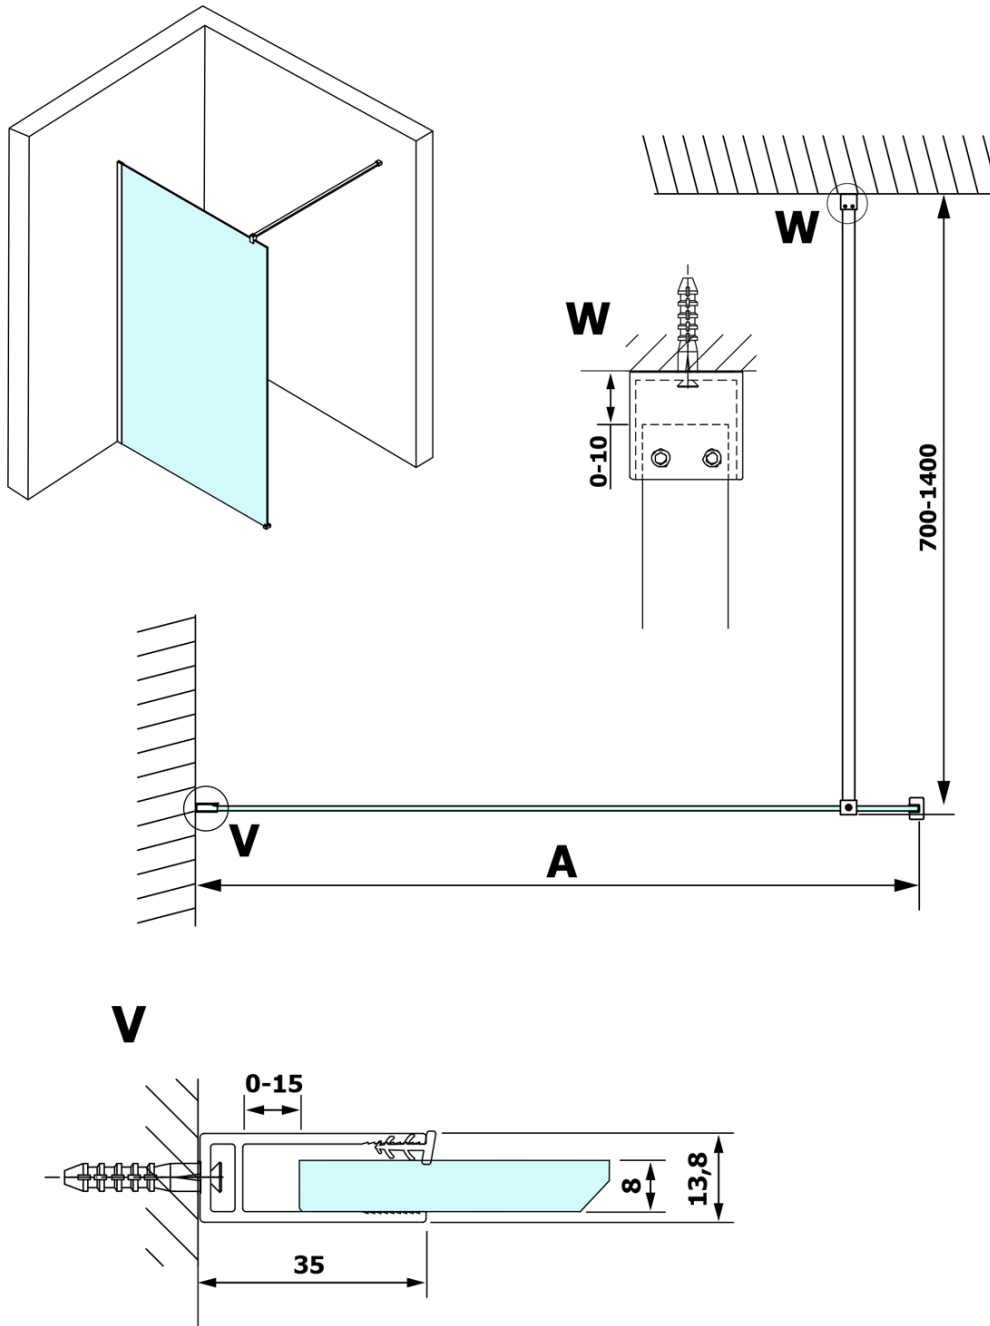

Produktový list

Objednací kód: **GX1214-01**

VARIO GOLD MATT jednodílná sprchová zástěna k instalaci ke stěně, čiré sklo, 1400 mm

MODEL	A
GX1270	685-700
GX1280	785-800
GX1290	885-900
GX1210	985-1000
GX1211	1085-1100
GX1212	1185-1200
GX1213	1285-1300
GX1214	1385-1400