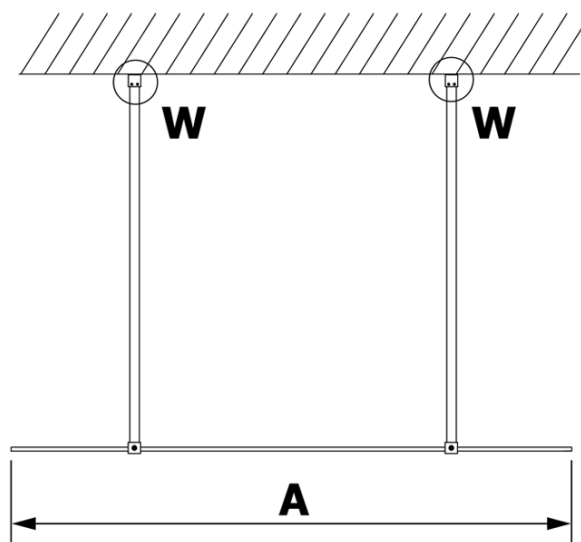

Produktový list

Objednací kód: **GX1213-02**

VARIO GOLD MATT jednodílná sprchová zástěna do prostoru, čiré sklo, 1300 mm

MODEL	A
GX1270	679
GX1280	779
GX1290	879
GX1210	979
GX1211	1079
GX1212	1179
GX1213	1279
GX1214	1379