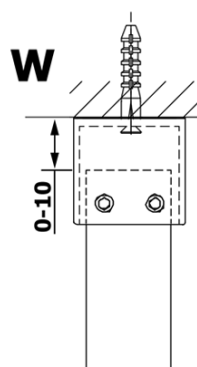

Produktový list

Objednací kód: **GX1213-02**

VARIO GOLD MATT jednodílná sprchová zástěna do prostoru, čiré sklo, 1300 mm

MODEL	A
GX1270	679
GX1280	779
GX1290	879
GX1210	979
GX1211	1079
GX1212	1179
GX1213	1279
GX1214	1379