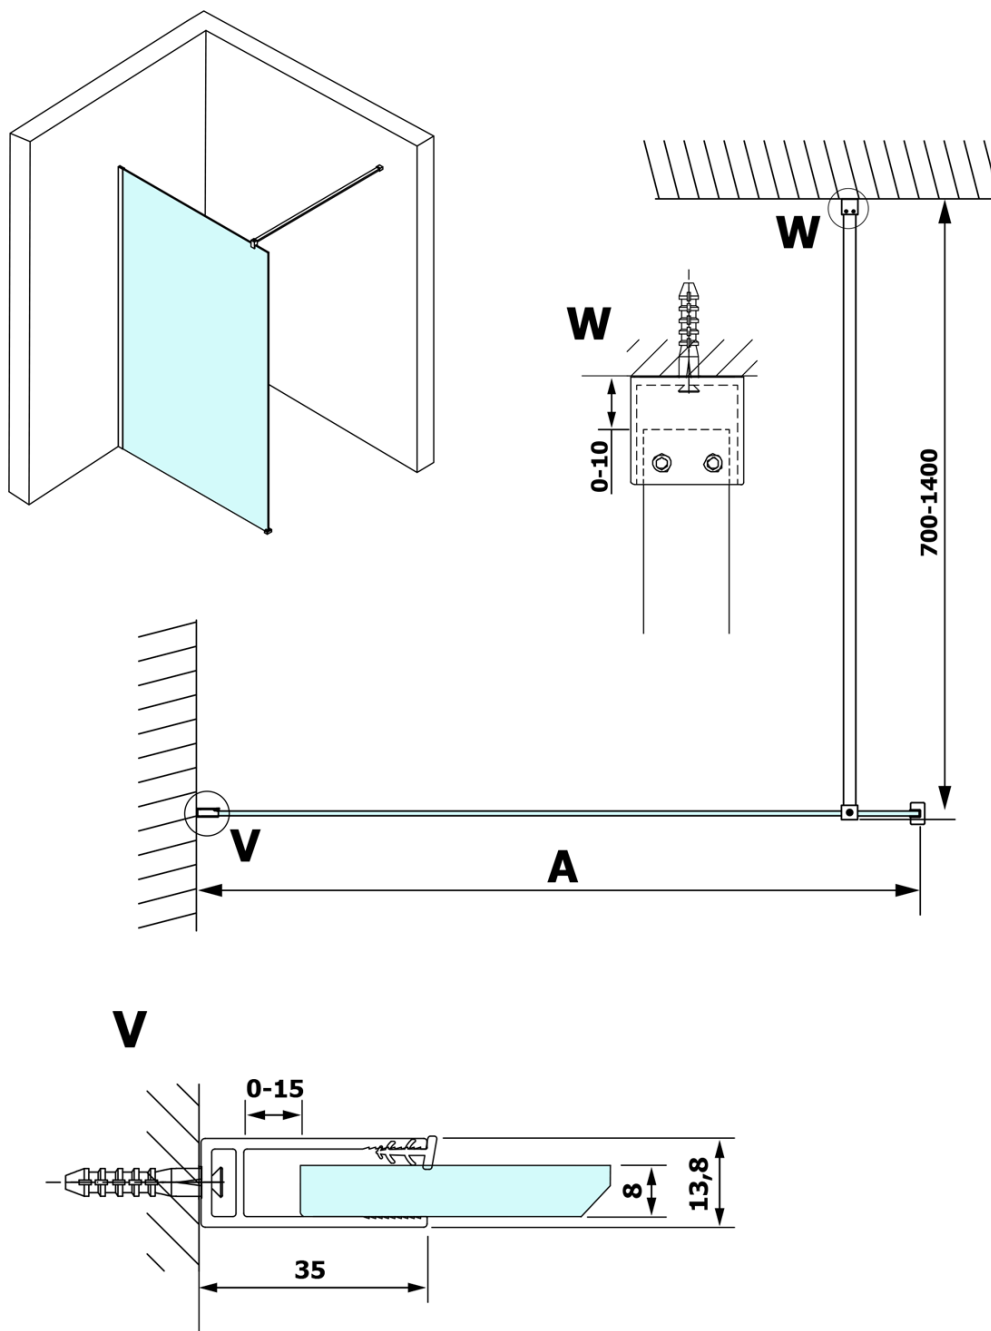

# Produktový list

Objednací kód: **GX1213-01**

**VARIO GOLD MATT** jednodílná sprchová zástěna k instalaci ke stěně, čiré sklo, 1300 mm

MODEL	A
GX1270	685-700
GX1280	785-800
GX1290	885-900
GX1210	985-1000
GX1211	1085-1100
GX1212	1185-1200
GX1213	1285-1300
GX1214	1385-1400