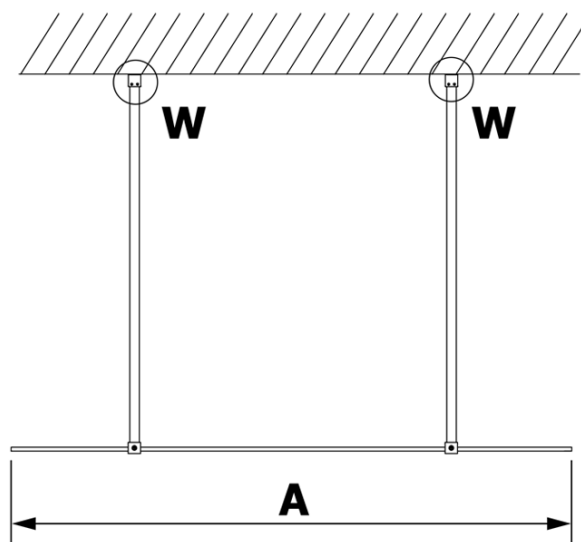

# Produktový list

Objednací kód: **GX1212-02**

**VARIO GOLD MATT** jednodílná sprchová zástěna do prostoru, čiré sklo, 1200 mm

MODEL	A
GX1270	679
GX1280	779
GX1290	879
GX1210	979
GX1211	1079
GX1212	1179
GX1213	1279
GX1214	1379