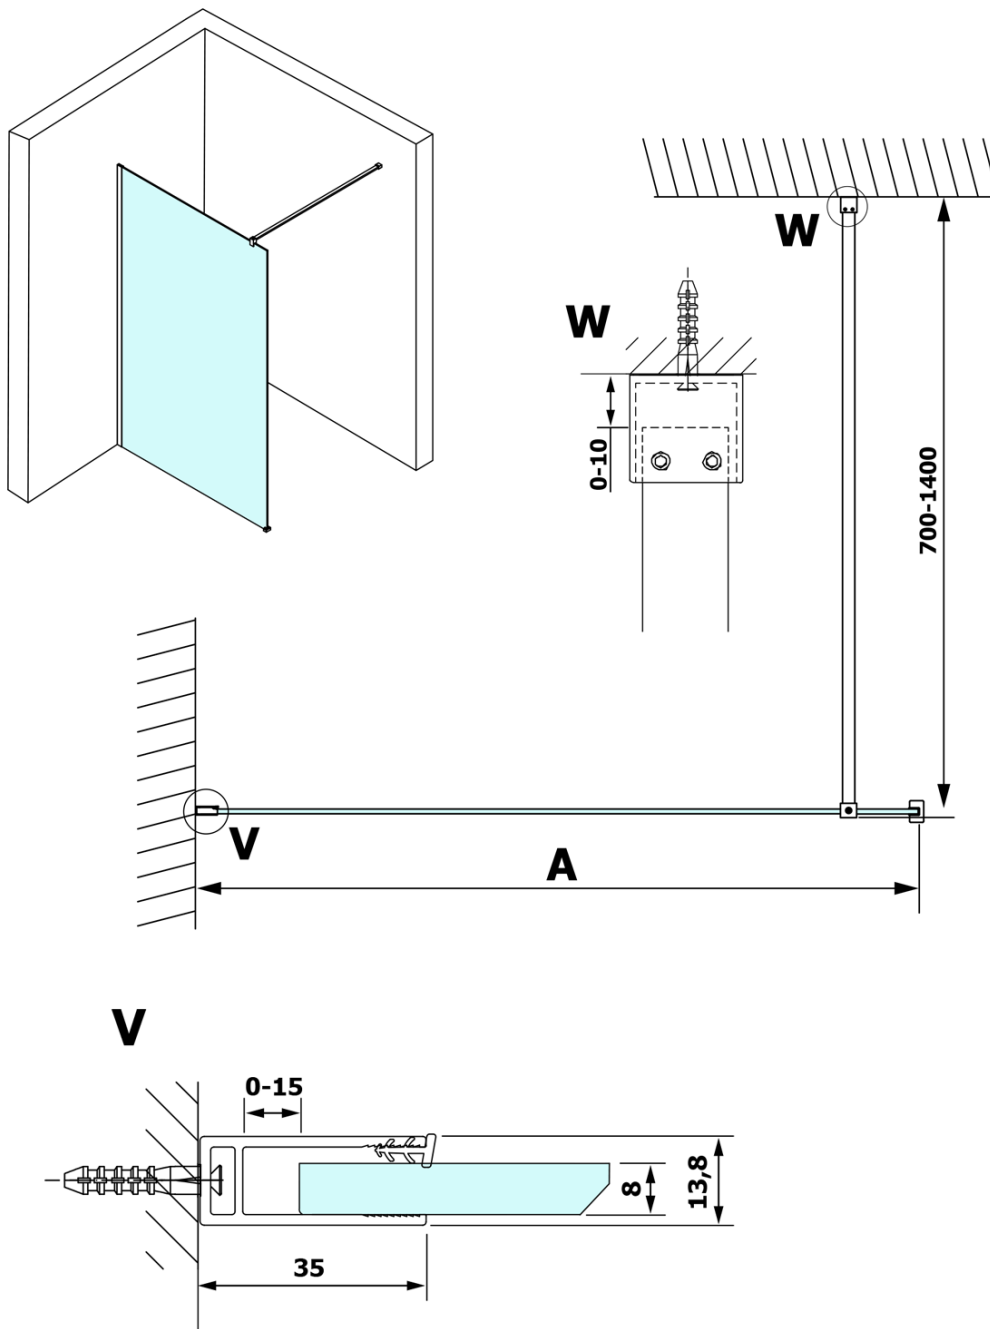

# Produktový list

Objednací kód: **GX1212-01**

**VARIO GOLD MATT** jednodílná sprchová zástěna k instalaci ke stěně, čiré sklo, 1200 mm

MODEL	A
GX1270	685-700
GX1280	785-800
GX1290	885-900
GX1210	985-1000
GX1211	1085-1100
GX1212	1185-1200
GX1213	1285-1300
GX1214	1385-1400