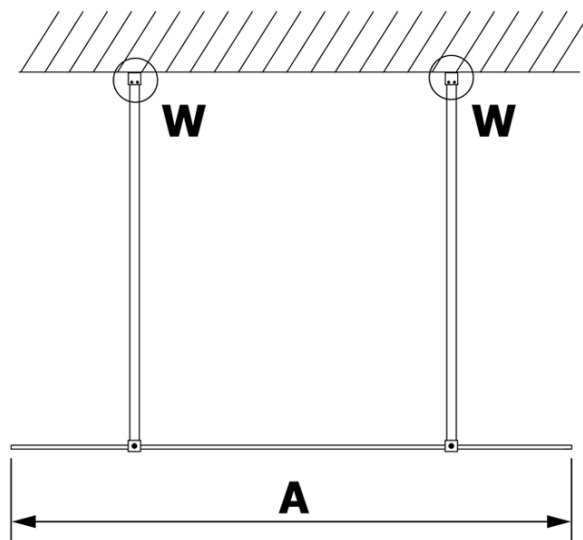

Produktový list

Objednací kód: **GX1211-02**

VARIO GOLD MATT jednodílná sprchová zástěna do prostoru, čiré sklo, 1100 mm

MODEL	A
GX1270	679
GX1280	779
GX1290	879
GX1210	979
GX1211	1079
GX1212	1179
GX1213	1279
GX1214	1379