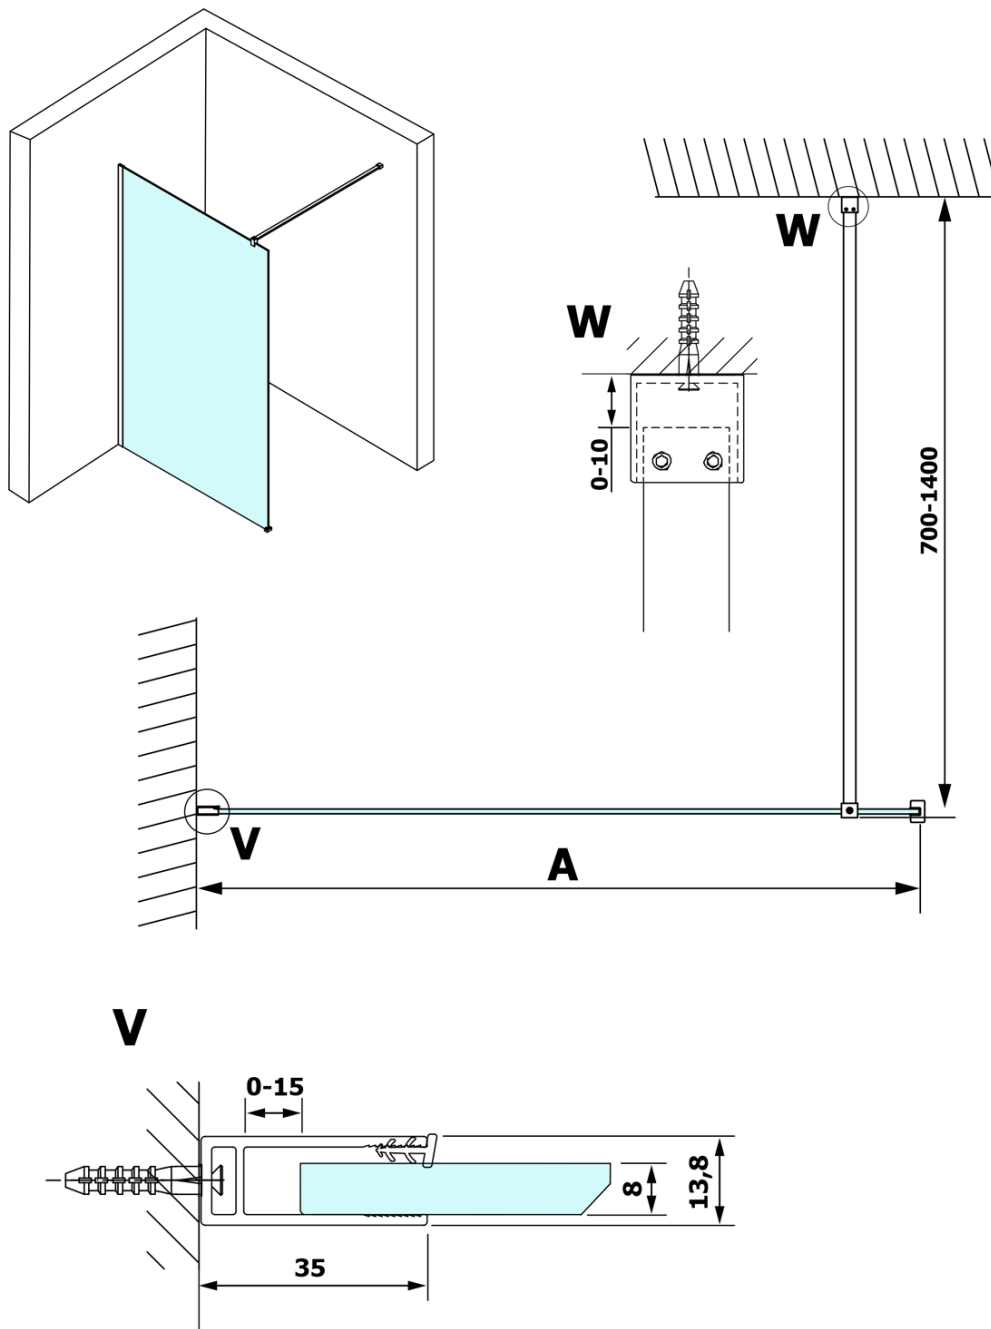

Produktový list

Objednací kód: **GX1211-01**

VARIO GOLD MATT jednodílná sprchová zástěna k instalaci ke stěně, čiré sklo, 1100 mm

MODEL	A
GX1270	685-700
GX1280	785-800
GX1290	885-900
GX1210	985-1000
GX1211	1085-1100
GX1212	1185-1200
GX1213	1285-1300
GX1214	1385-1400