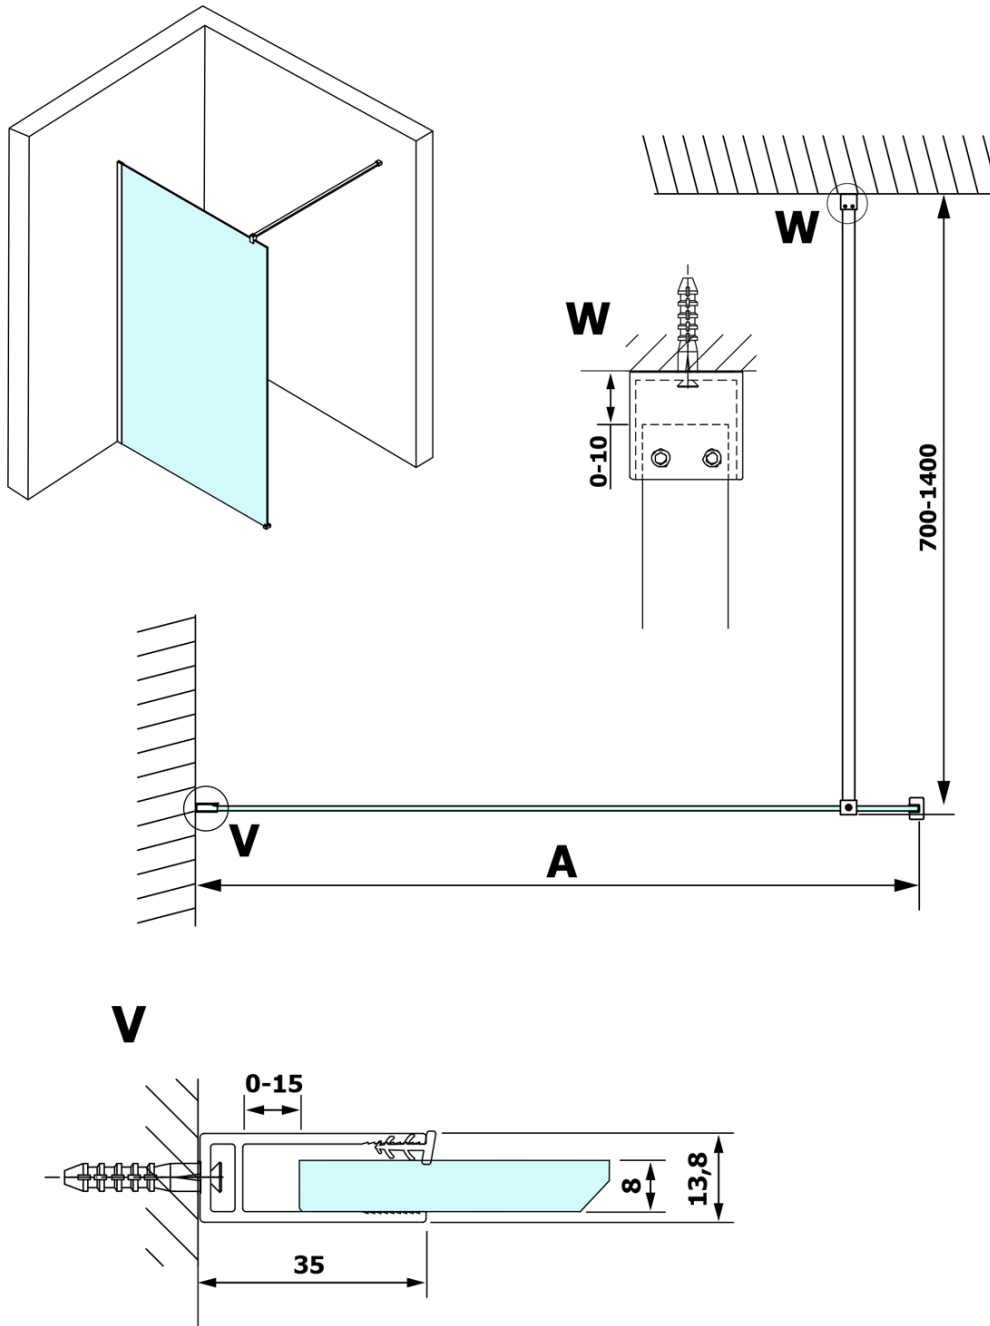

Produktový list

Objednací kód: **GX1210-01**

VARIO GOLD MATT jednodílná sprchová zástěna k instalaci ke stěně, čiré sklo, 1000 mm

MODEL	A
GX1270	685-700
GX1280	785-800
GX1290	885-900
GX1210	985-1000
GX1211	1085-1100
GX1212	1185-1200
GX1213	1285-1300
GX1214	1385-1400