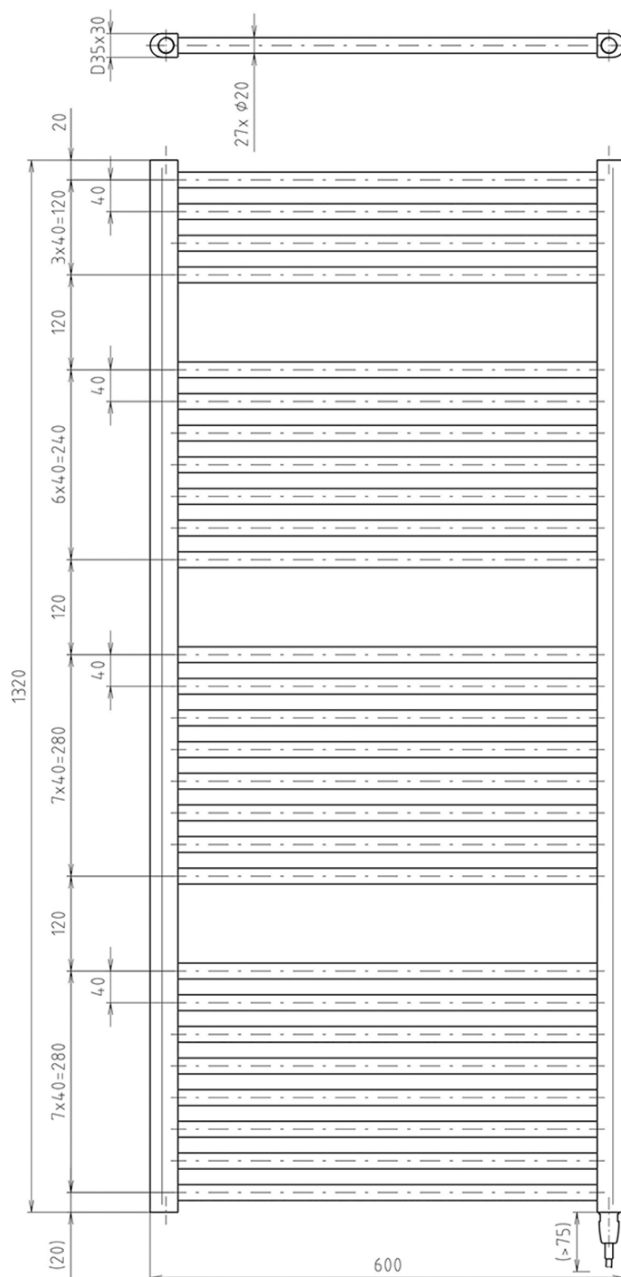

# Produktový list

Objednací kód: **ILE36TB**

**DIRECT-E elektrické otopné těleso rovné 600x1320 mm,  
600 W, černá**

UBC s.r.o.

Mělnická 87  
250 65 Líbeznice  
Česká republika