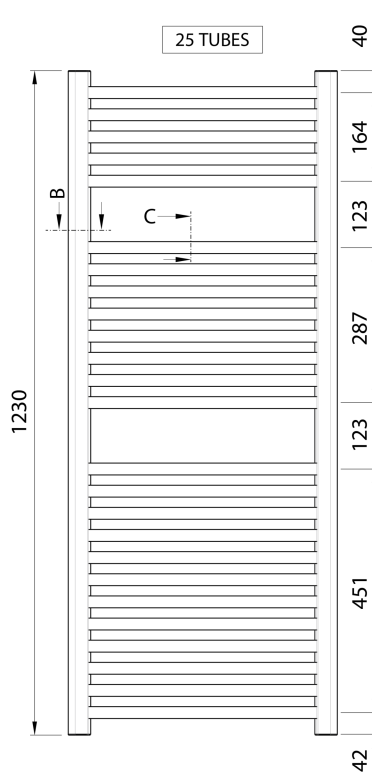

Produktový list

Objednací kód: **LLR104**

ALYA otopné těleso rovné 500x1230mm, chrom

BOTTOM VIEW

DETAIL B - Profile Cut

DETAIL C - Tube Cut

TOP VIEW