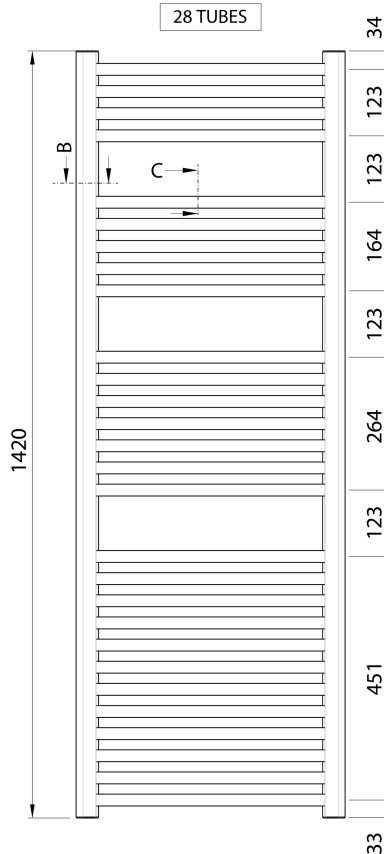

# Produktový list

Objednací kód: **LLC204**

**ALYA otopné těleso oblé 600x1420mm, chrom**

BOTTOM VIEW

28 TUBES

DETAIL B - Profile Cut

DETAIL C - Tube Cut

TOP VIEW