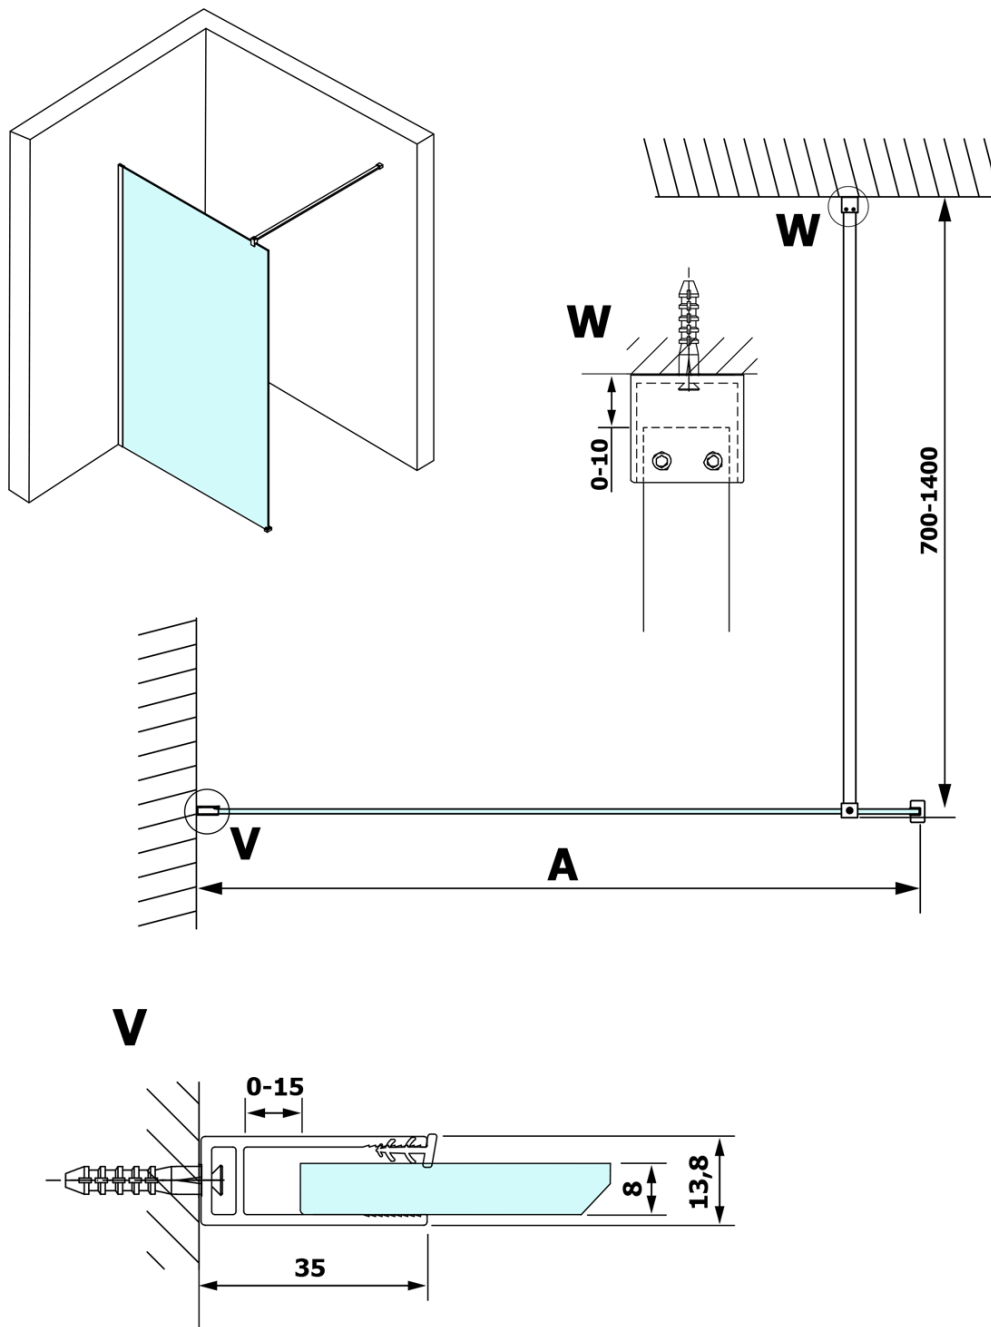

Produktový list

Objednací kód: **GX1590-07**

VARIO WHITE jednodílná sprchová zástěna k instalaci ke stěně, sklo nordic, 900 mm

MODEL	A
GX1570	685-700
GX1580	785-800
GX1590	885-900
GX1510	985-1000
GX1511	1085-1100
GX1512	1185-1200
GX1514	1385-1400