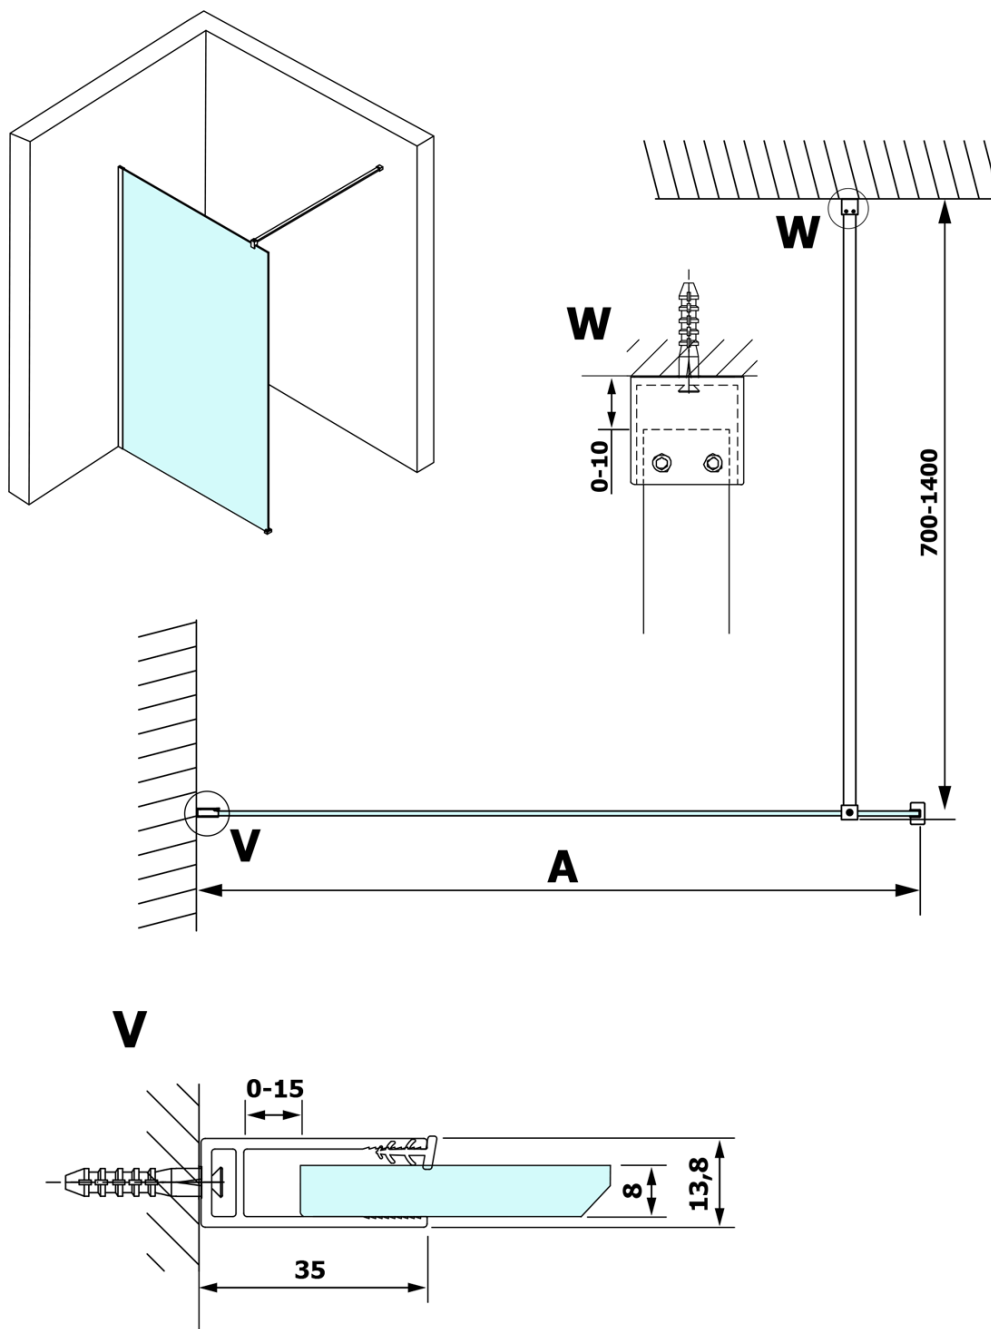

Produktový list

Objednací kód: **GX1590-06**

VARIO BLACK jednodílná sprchová zástěna k instalaci ke stěně, sklo nordic, 900 mm

MODEL	A
GX1570	685-700
GX1580	785-800
GX1590	885-900
GX1510	985-1000
GX1511	1085-1100
GX1512	1185-1200
GX1514	1385-1400

MODEL	A
GX1570	685-700
GX1580	785-800
GX1590	885-900
GX1510	985-1000