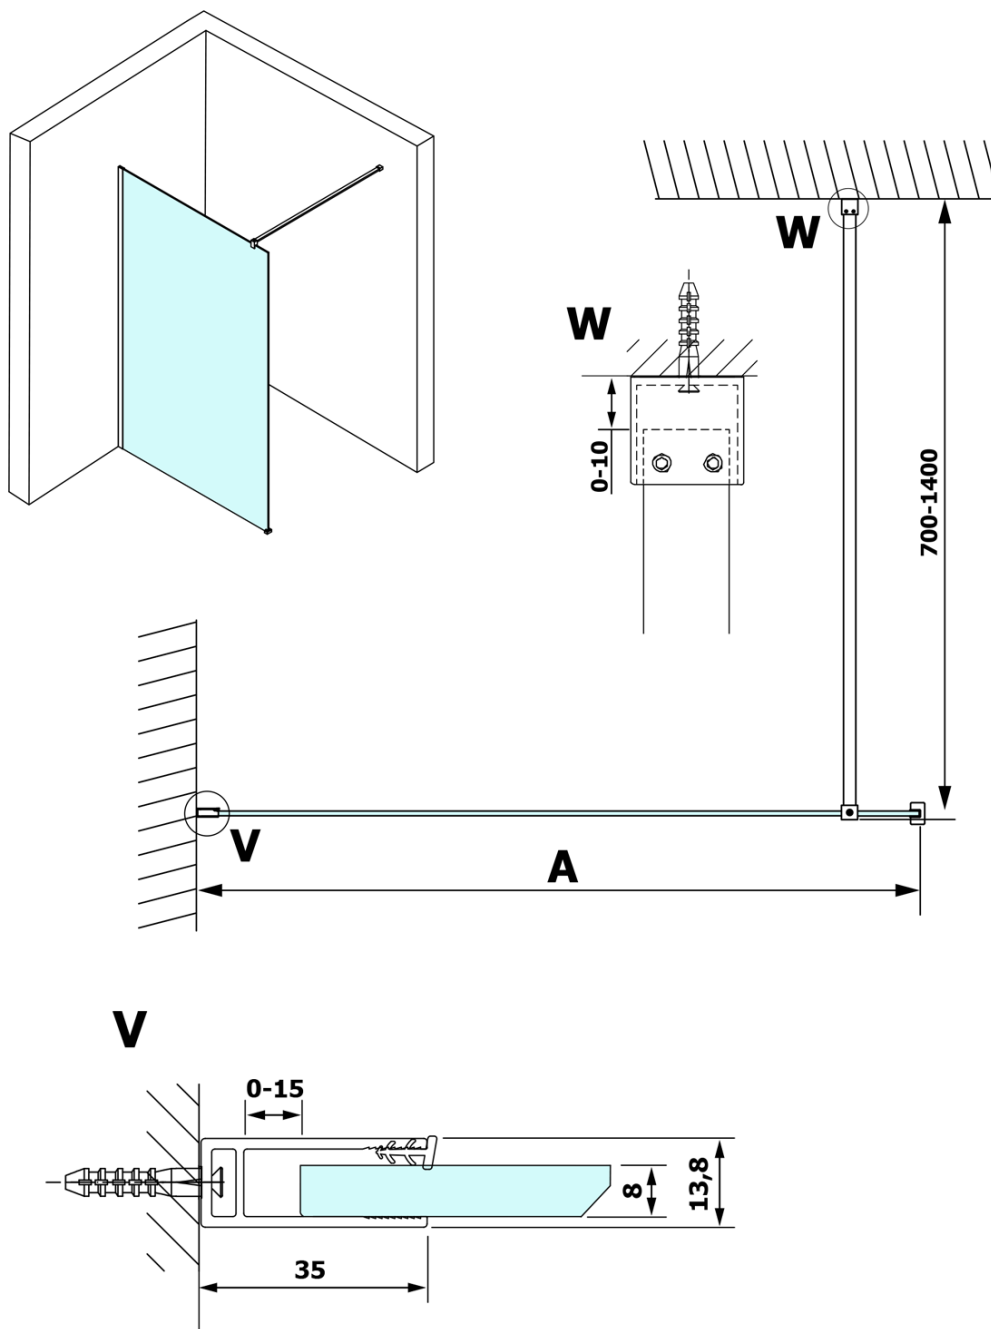

Produktový list

Objednací kód: **GX1590-05**

VARIO CHROME jednodílná sprchová zástěna k instalaci ke stěně, sklo nordic, 900 mm

MODEL	A
GX1570	685-700
GX1580	785-800
GX1590	885-900
GX1510	985-1000
GX1511	1085-1100
GX1512	1185-1200
GX1514	1385-1400

MODEL	A
GX1570	685-700
GX1580	785-800
GX1590	885-900
GX1510	985-1000