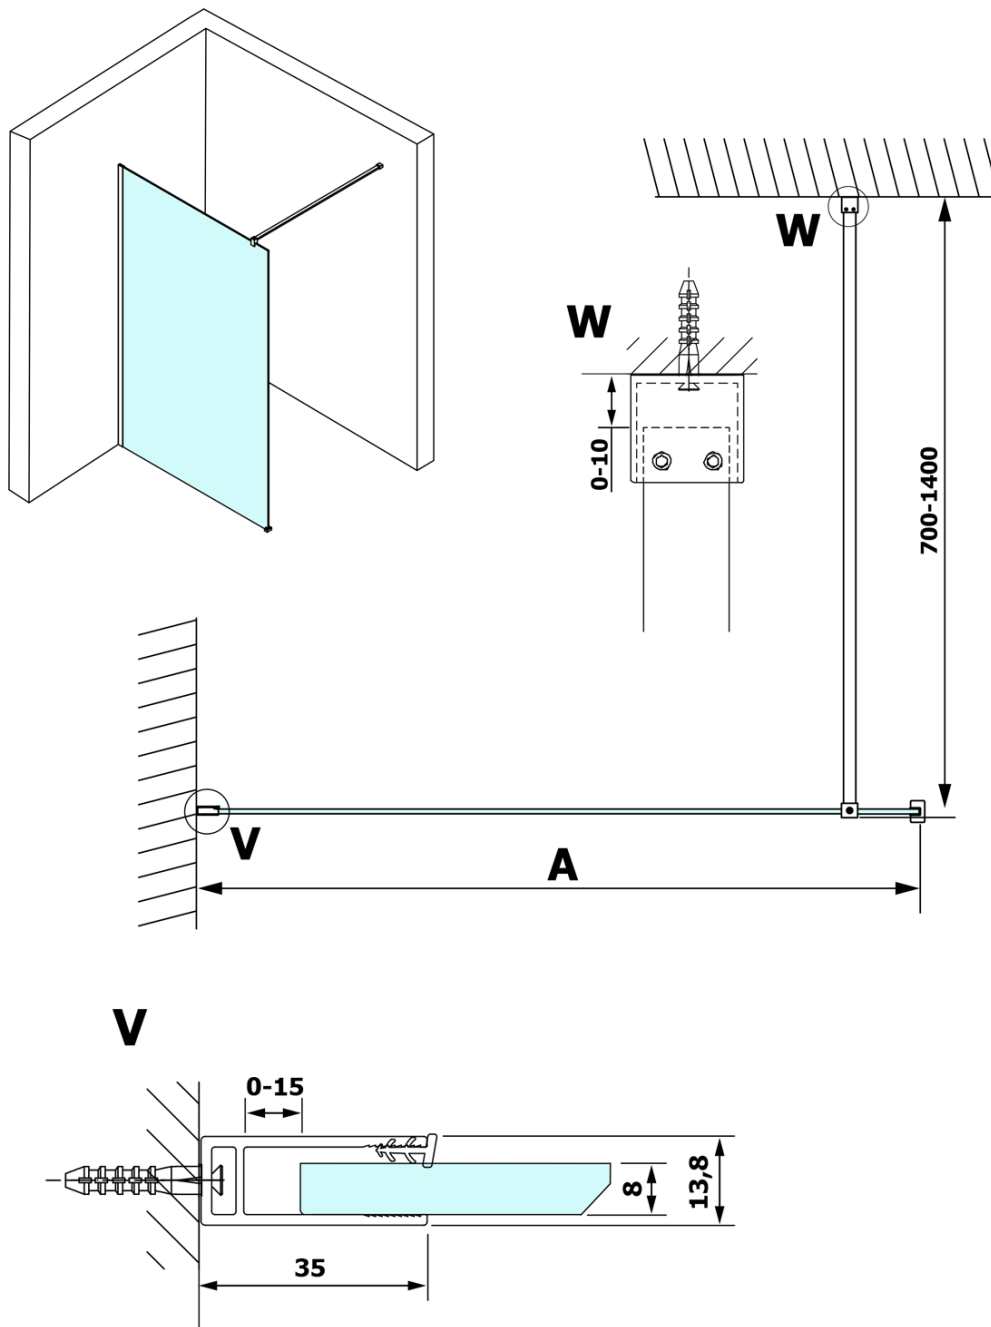

# Produktový list

Objednací kód: **GX1580-07**

**VARIO WHITE** jednodílná sprchová zástěna k instalaci ke stěně, sklo nordic, 800 mm

MODEL	A
GX1570	685-700
GX1580	785-800
GX1590	885-900
GX1510	985-1000
GX1511	1085-1100
GX1512	1185-1200
GX1514	1385-1400