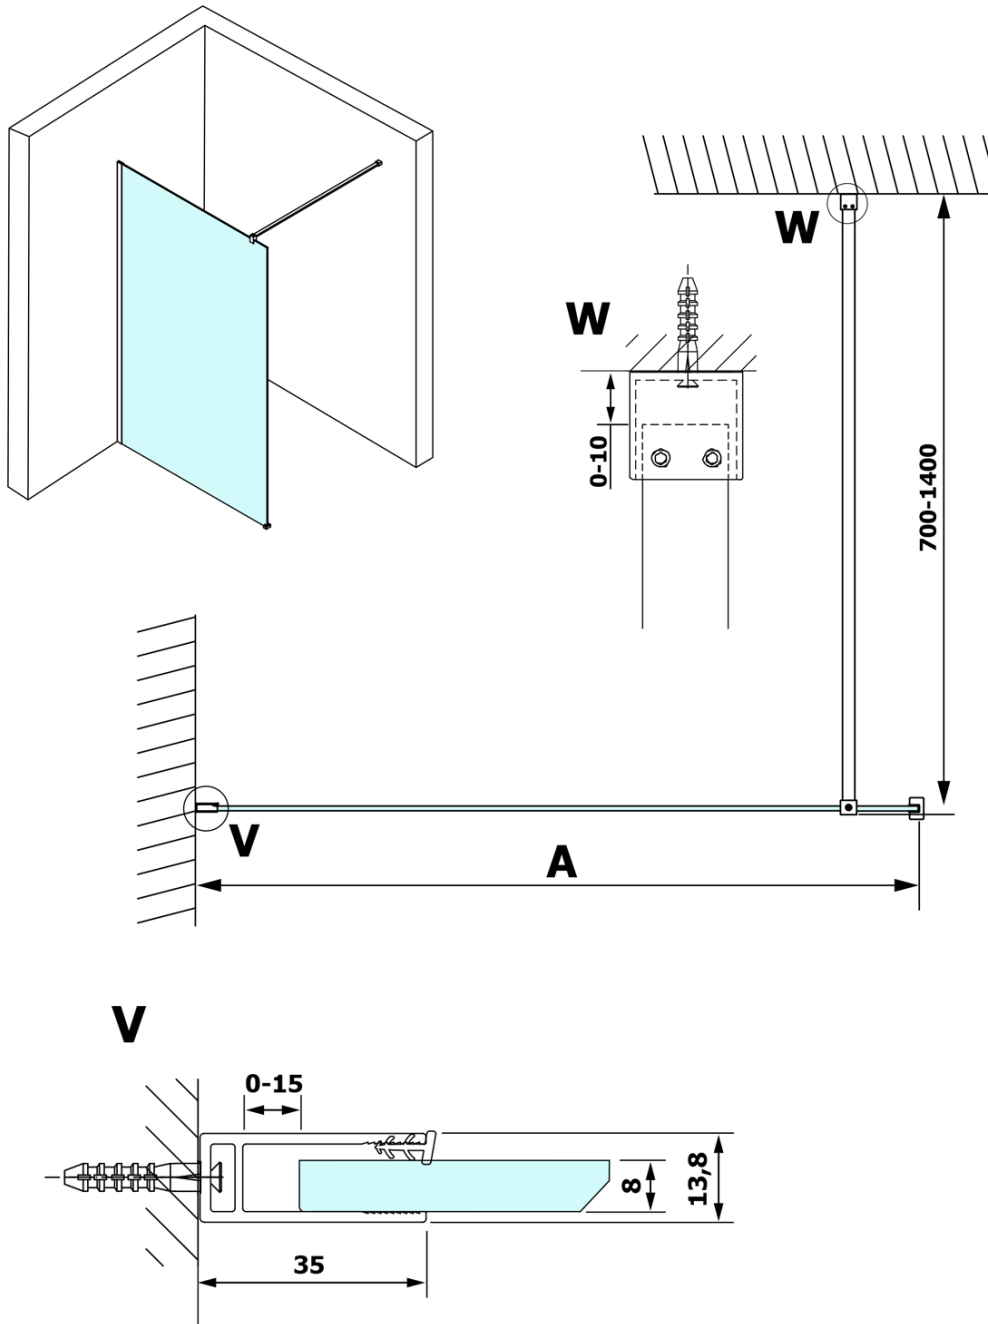

Produktový list

Objednací kód: **GX1580-06**

VARIO BLACK jednodílná sprchová zástěna k instalaci ke stěně, sklo nordic, 800 mm

MODEL	A
GX1570	685-700
GX1580	785-800
GX1590	885-900
GX1510	985-1000
GX1511	1085-1100
GX1512	1185-1200
GX1514	1385-1400

MODEL	A
GX1570	685-700
GX1580	785-800
GX1590	885-900
GX1510	985-1000