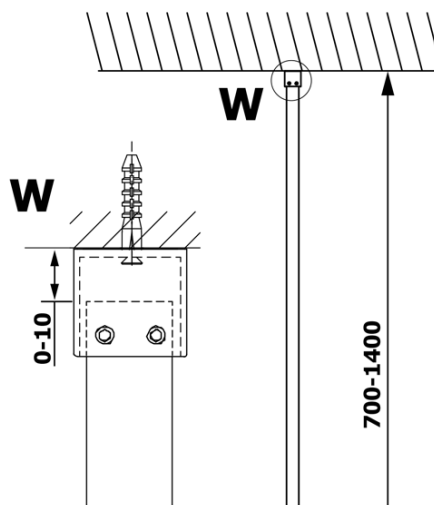

Produktový list

Objednací kód: **GX1580-05**

VARIO CHROME jednodílná sprchová zástěna k instalaci ke stěně, sklo nordic, 800 mm

MODEL	A
GX1570	685-700
GX1580	785-800
GX1590	885-900
GX1510	985-1000
GX1511	1085-1100
GX1512	1185-1200
GX1514	1385-1400

MODEL	A
GX1570	685-700
GX1580	785-800
GX1590	885-900
GX1510	985-1000