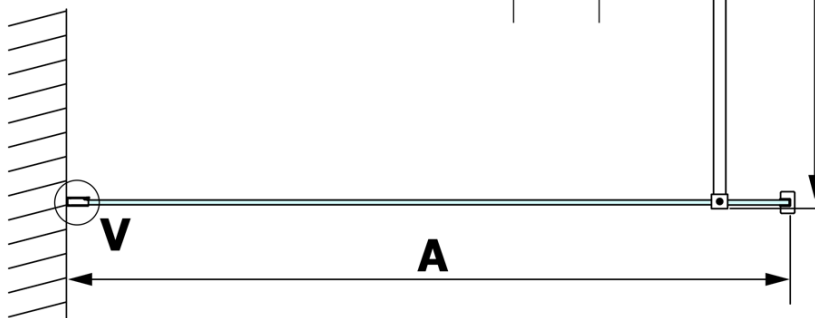

Produktový list

Objednací kód: **GX1580-05**

VARIO CHROME jednodílná sprchová zástěna k instalaci ke stěně, sklo nordic, 800 mm

MODEL	A
GX1570	685-700
GX1580	785-800
GX1590	885-900
GX1510	985-1000
GX1511	1085-1100
GX1512	1185-1200
GX1514	1385-1400

MODEL	A
GX1570	685-700
GX1580	785-800
GX1590	885-900
GX1510	985-1000