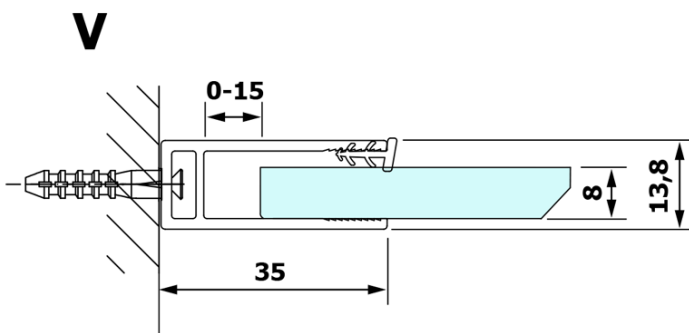

Produktový list

Objednací kód: **GX1580-05**

VARIO CHROME jednodílná sprchová zástěna k instalaci ke stěně, sklo nordic, 800 mm

MODEL	A
GX1570	685-700
GX1580	785-800
GX1590	885-900
GX1510	985-1000
GX1511	1085-1100
GX1512	1185-1200
GX1514	1385-1400

MODEL	A
GX1570	685-700
GX1580	785-800
GX1590	885-900
GX1510	985-1000