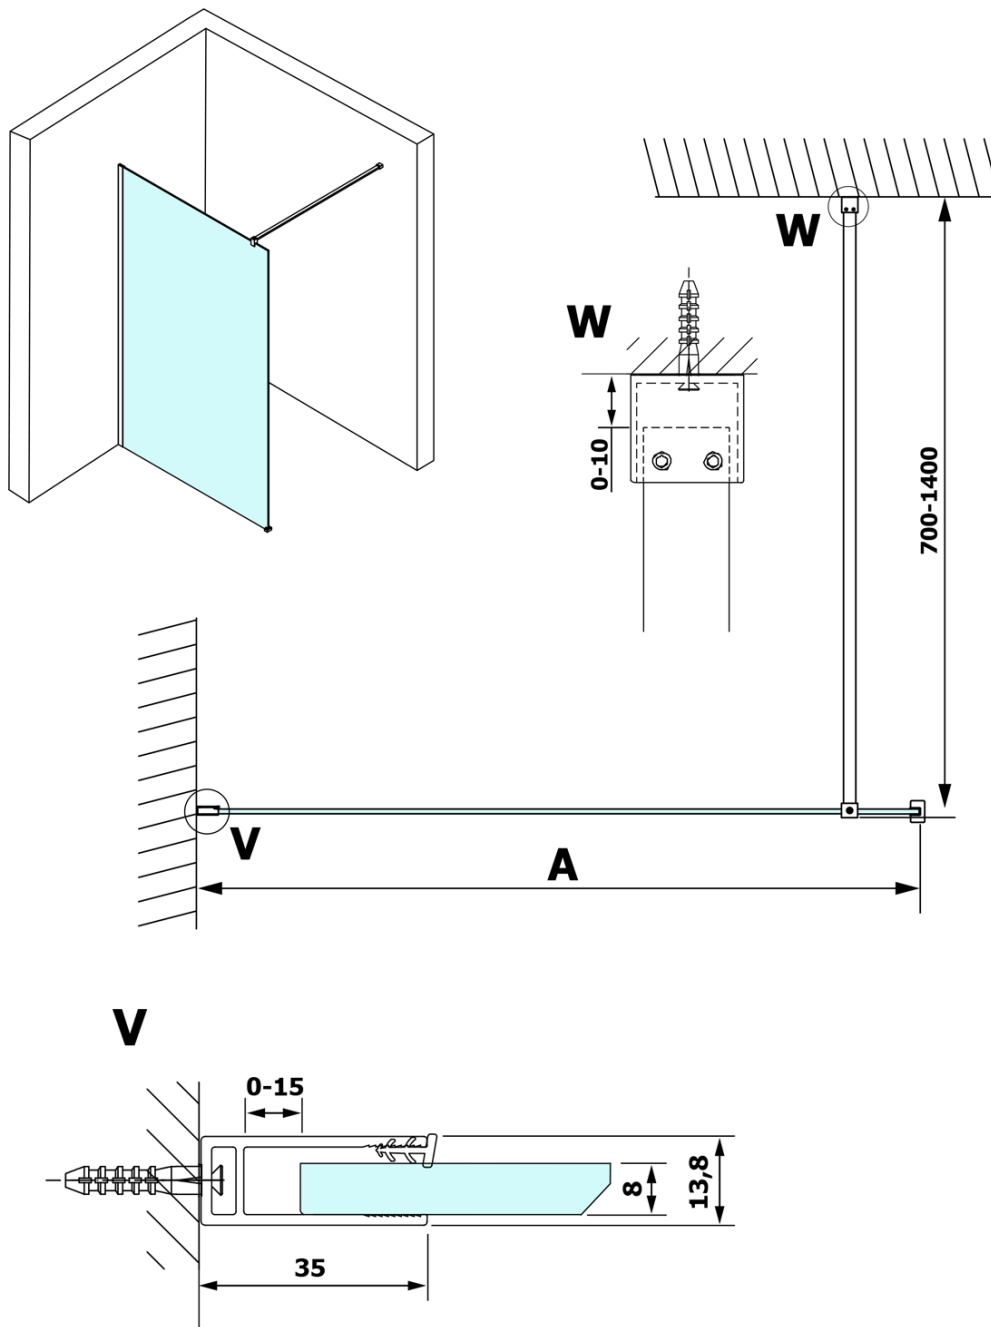

# Produktový list

Objednací kód: **GX1570-07**

**VARIO WHITE** jednodílná sprchová zástěna k instalaci ke stěně, sklo nordic, 700 mm

MODEL	A
GX1570	685-700
GX1580	785-800
GX1590	885-900
GX1510	985-1000
GX1511	1085-1100
GX1512	1185-1200
GX1514	1385-1400