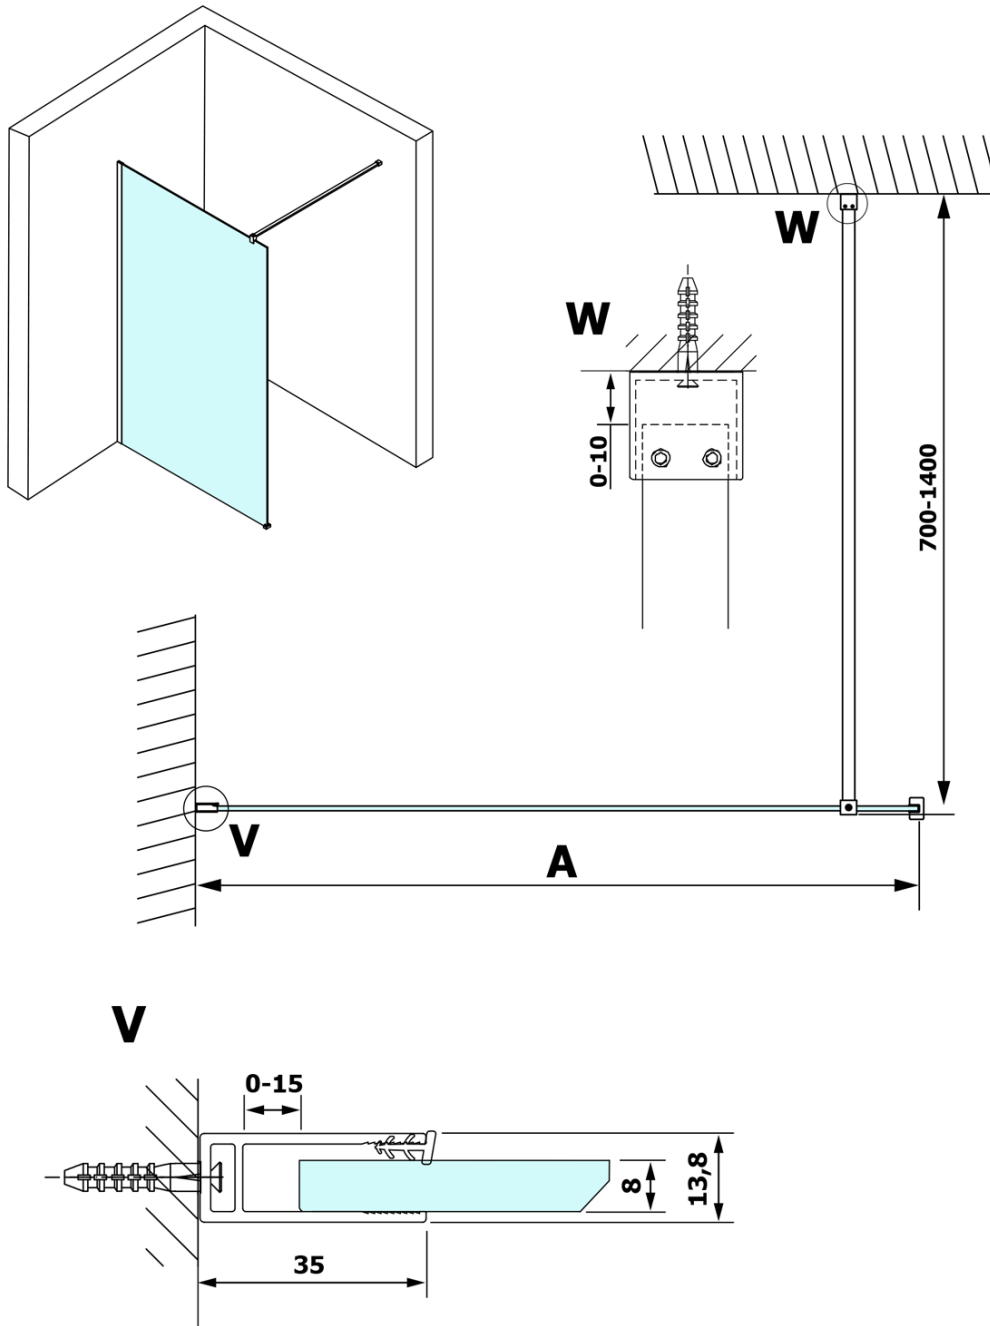

Produktový list

Objednací kód: **GX1570-06**

VARIO BLACK jednodílná sprchová zástěna k instalaci ke stěně, sklo nordic, 700 mm

| MODEL | A |
|--------|-----------|
| GX1570 | 685-700 |
| GX1580 | 785-800 |
| GX1590 | 885-900 |
| GX1510 | 985-1000 |
| GX1511 | 1085-1100 |
| GX1512 | 1185-1200 |
| GX1514 | 1385-1400 |

| MODEL | A |
|--------|----------|
| GX1570 | 685-700 |
| GX1580 | 785-800 |
| GX1590 | 885-900 |
| GX1510 | 985-1000 |