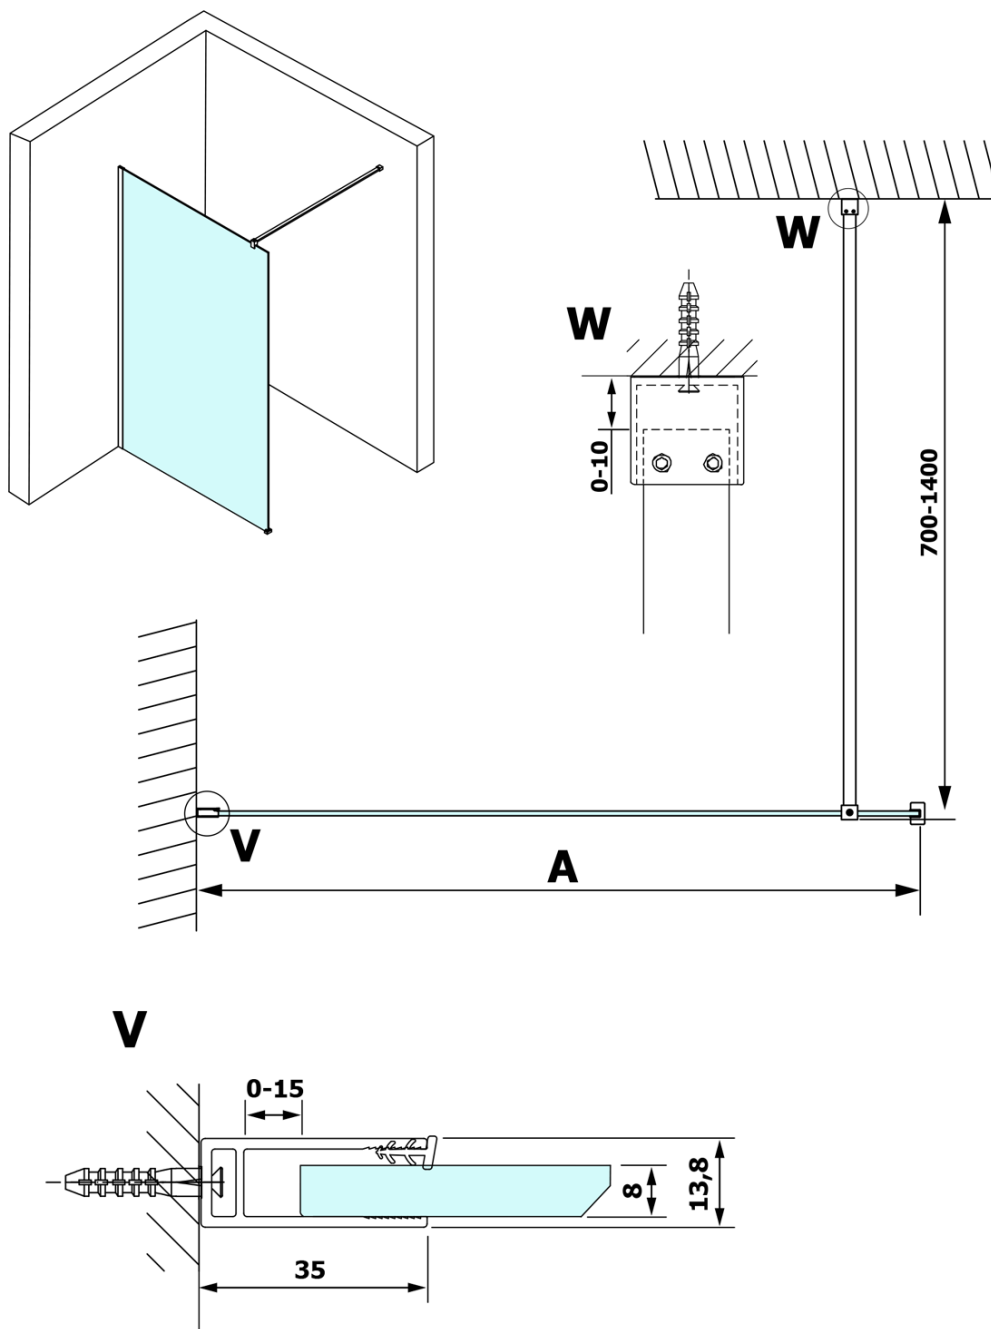

Produktový list

Objednací kód: **GX1570-05**

VARIO CHROME jednodílná sprchová zástěna k instalaci ke stěně, sklo nordic, 700 mm

MODEL	A
GX1570	685-700
GX1580	785-800
GX1590	885-900
GX1510	985-1000
GX1511	1085-1100
GX1512	1185-1200
GX1514	1385-1400

MODEL	A
GX1570	685-700
GX1580	785-800
GX1590	885-900
GX1510	985-1000