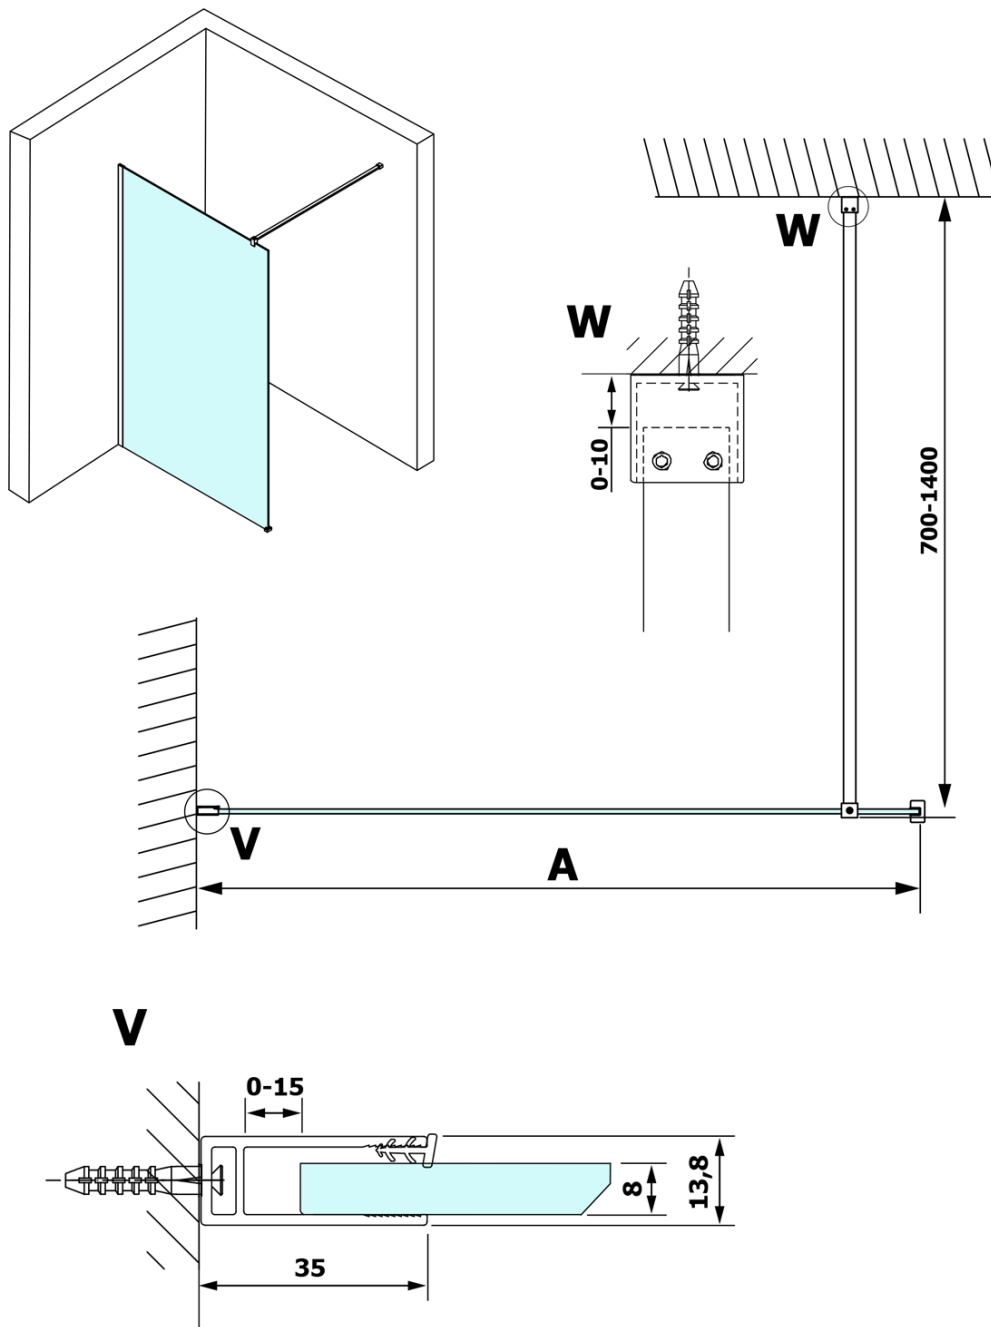

Produktový list

Objednací kód: **GX1514-07**

VARIO WHITE jednodílná sprchová zástěna k instalaci ke stěně, sklo nordic, 1400 mm

MODEL	A
GX1570	685-700
GX1580	785-800
GX1590	885-900
GX1510	985-1000
GX1511	1085-1100
GX1512	1185-1200
GX1514	1385-1400