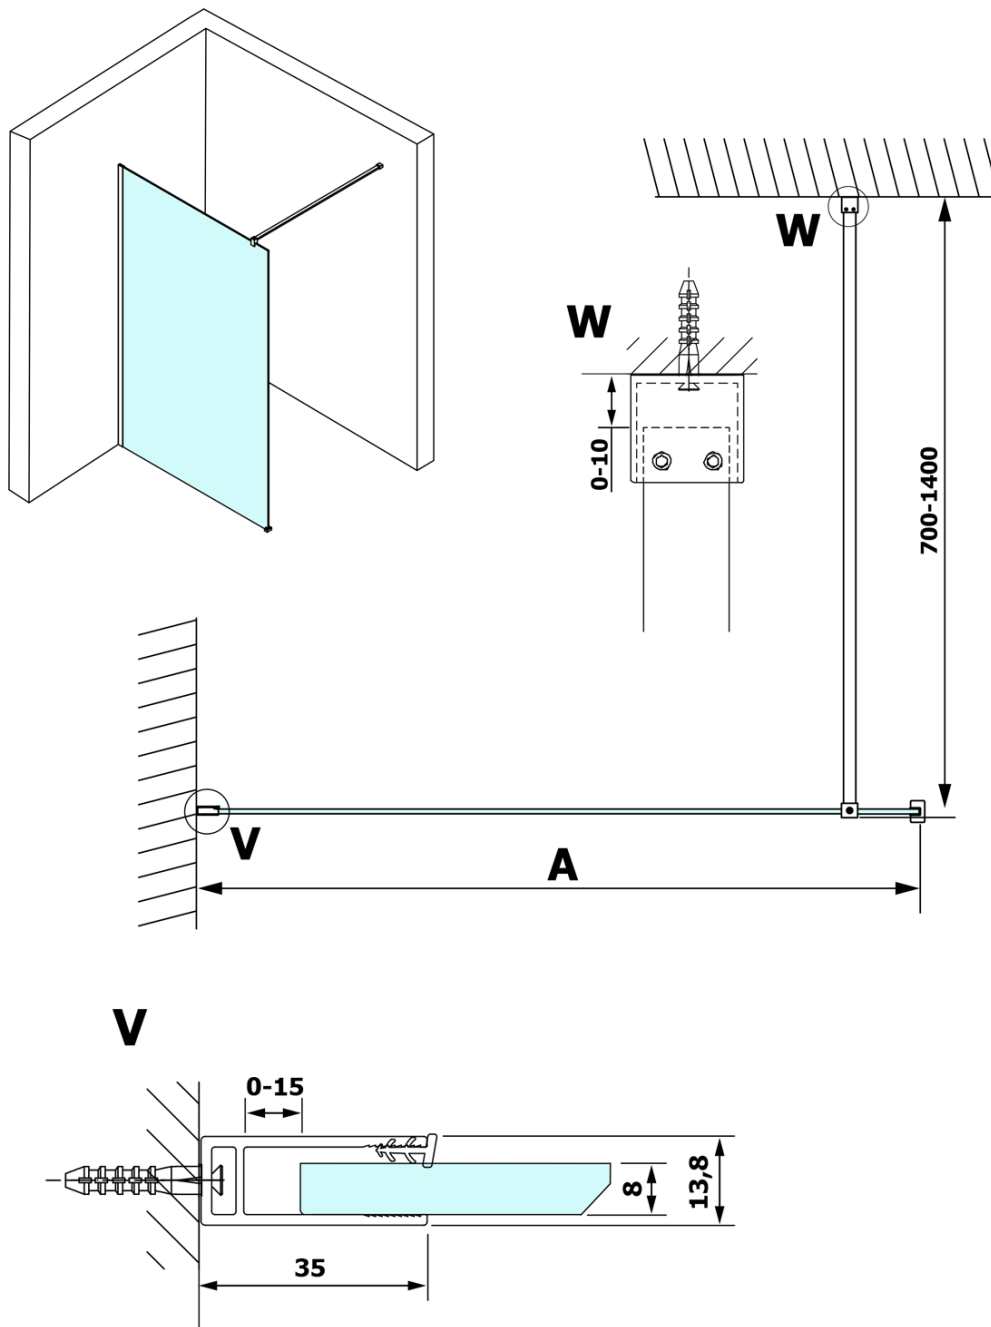

# Produktový list

Objednací kód: **GX1514-06**

**VARIO BLACK** jednodílná sprchová zástěna k instalaci ke stěně, sklo nordic, 1400 mm

MODEL	A
GX1570	685-700
GX1580	785-800
GX1590	885-900
GX1510	985-1000
GX1511	1085-1100
GX1512	1185-1200
GX1514	1385-1400