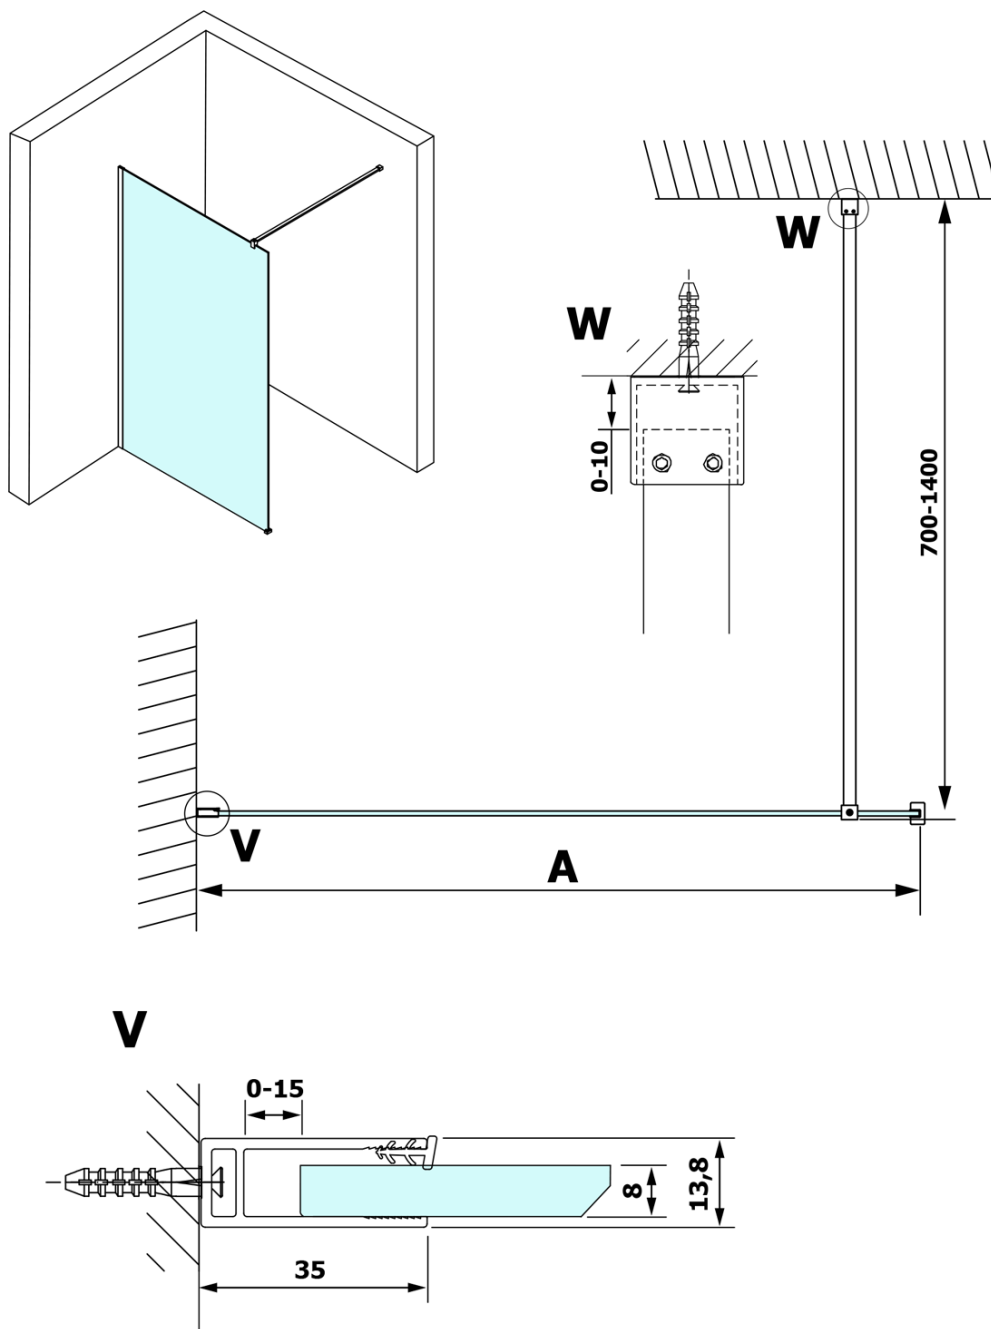

Produktový list

Objednací kód: **GX1514-05**

VARIO CHROME jednodílná sprchová zástěna k instalaci ke stěně, sklo nordic, 1400 mm

MODEL	A
GX1570	685-700
GX1580	785-800
GX1590	885-900
GX1510	985-1000
GX1511	1085-1100
GX1512	1185-1200
GX1514	1385-1400