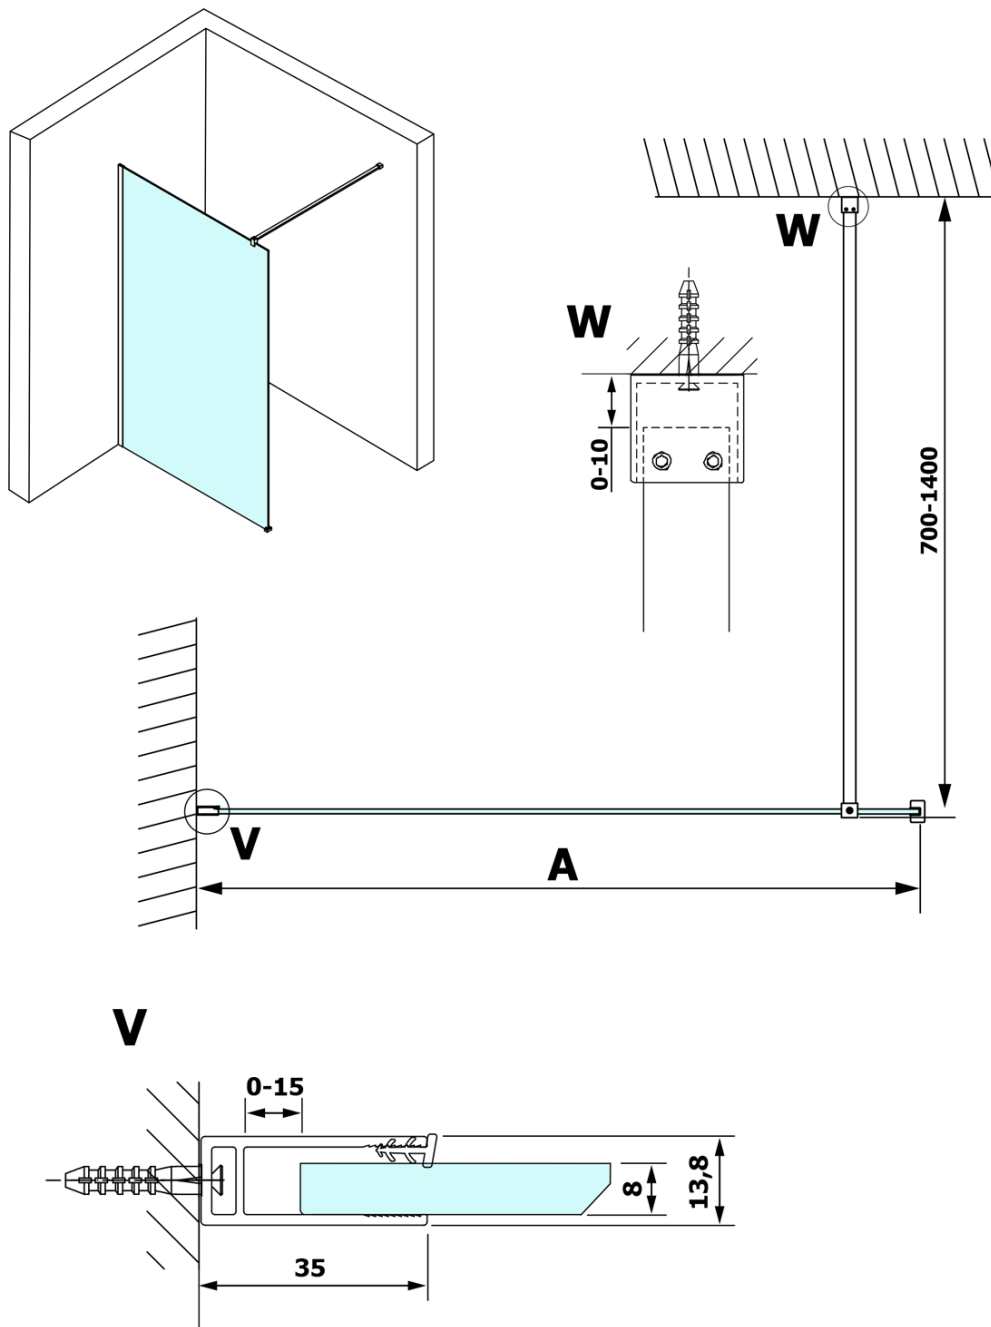

# Produktový list

Objednací kód: **GX1512-07**

**VARIO WHITE** jednodílná sprchová zástěna k instalaci ke stěně, sklo nordic, 1200 mm

MODEL	A
GX1570	685-700
GX1580	785-800
GX1590	885-900
GX1510	985-1000
GX1511	1085-1100
GX1512	1185-1200
GX1514	1385-1400