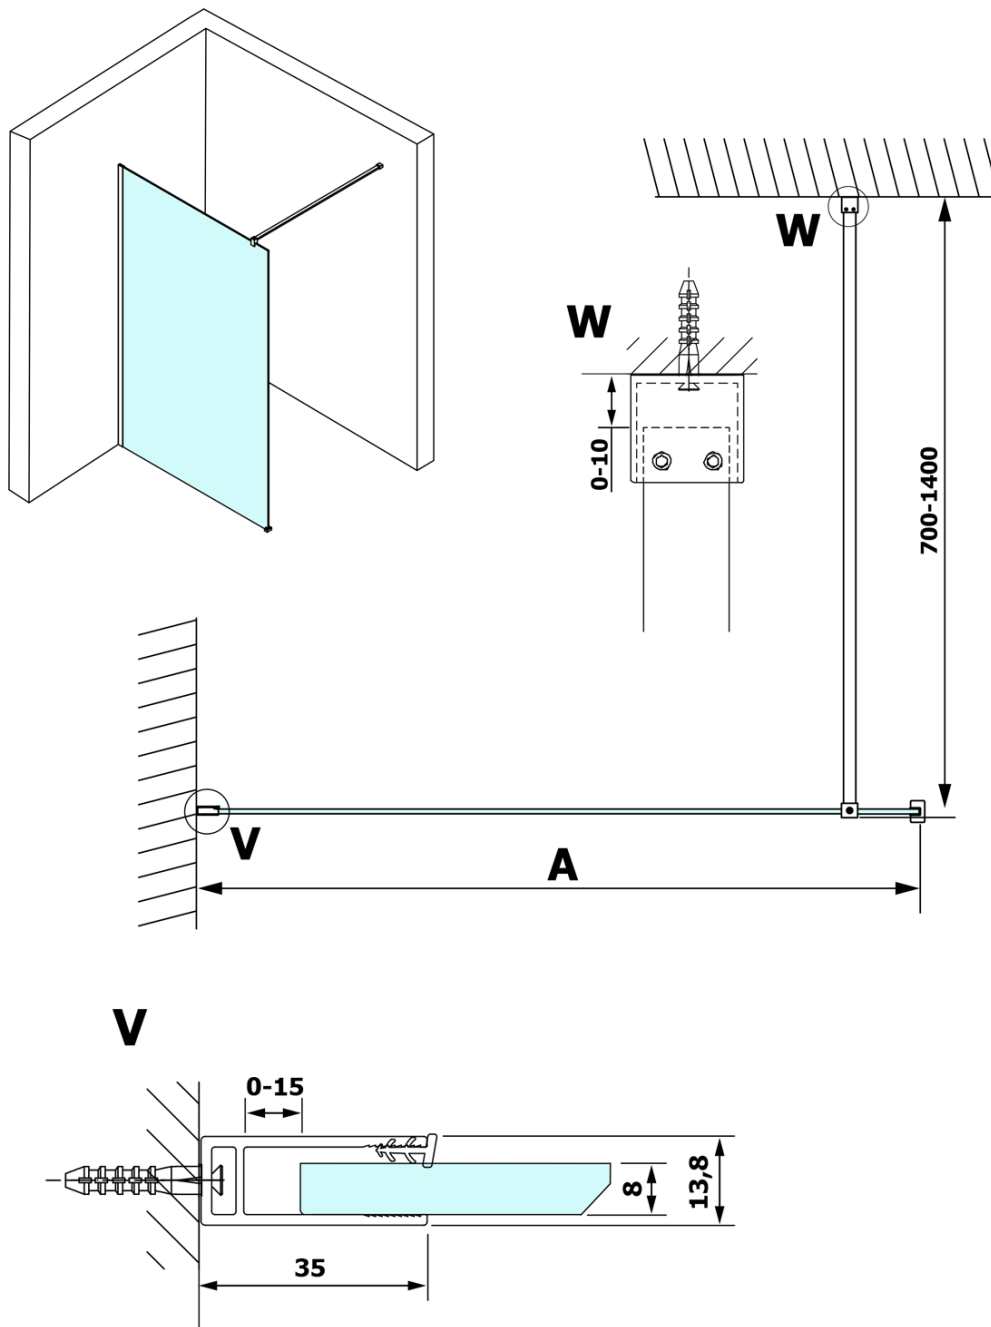

# Produktový list

Objednací kód: **GX1512-06**

**VARIO BLACK** jednodílná sprchová zástěna k instalaci ke stěně, sklo nordic, 1200 mm

MODEL	A
GX1570	685-700
GX1580	785-800
GX1590	885-900
GX1510	985-1000
GX1511	1085-1100
GX1512	1185-1200
GX1514	1385-1400