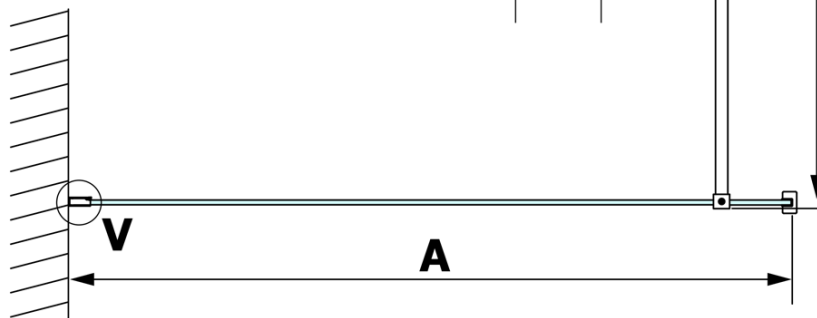

Produktový list

Objednací kód: **GX1512-05**

VARIO CHROME jednodílná sprchová zástěna k instalaci ke stěně, sklo nordic, 1200 mm

MODEL	A
GX1570	685-700
GX1580	785-800
GX1590	885-900
GX1510	985-1000
GX1511	1085-1100
GX1512	1185-1200
GX1514	1385-1400