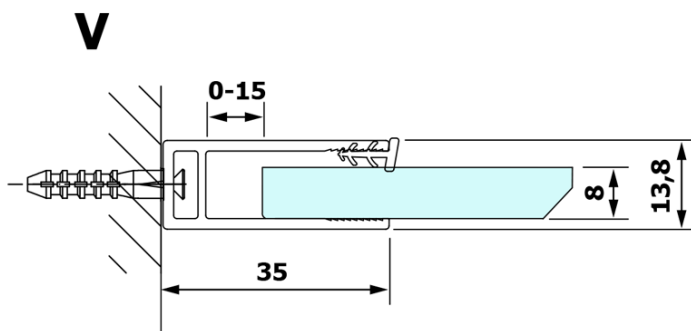

Produktový list

Objednací kód: **GX1512-05**

VARIO CHROME jednodílná sprchová zástěna k instalaci ke stěně, sklo nordic, 1200 mm

MODEL	A
GX1570	685-700
GX1580	785-800
GX1590	885-900
GX1510	985-1000
GX1511	1085-1100
GX1512	1185-1200
GX1514	1385-1400