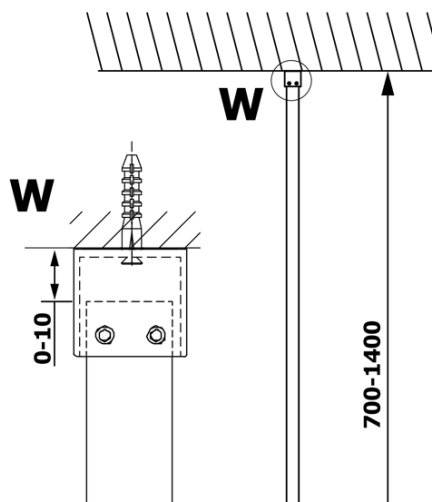

Produktový list

Objednací kód: **GX1512-05**

VARIO CHROME jednodílná sprchová zástěna k instalaci ke stěně, sklo nordic, 1200 mm

MODEL	A
GX1570	685-700
GX1580	785-800
GX1590	885-900
GX1510	985-1000
GX1511	1085-1100
GX1512	1185-1200
GX1514	1385-1400