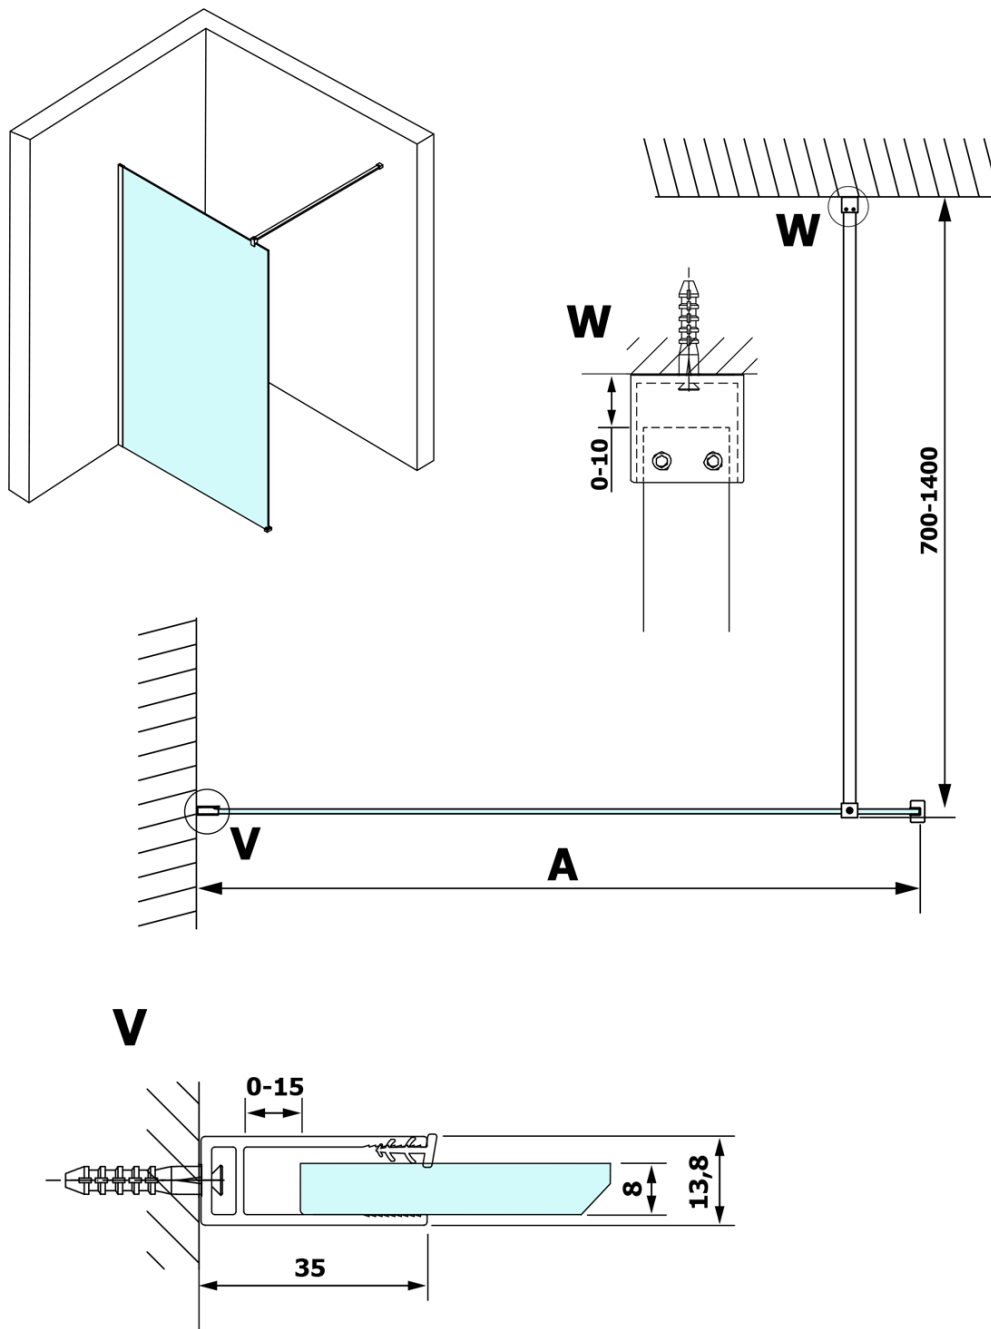

Produktový list

Objednací kód: **GX1511-07**

VARIO WHITE jednodílná sprchová zástěna k instalaci ke stěně, sklo nordic, 1100 mm

MODEL	A
GX1570	685-700
GX1580	785-800
GX1590	885-900
GX1510	985-1000
GX1511	1085-1100
GX1512	1185-1200
GX1514	1385-1400