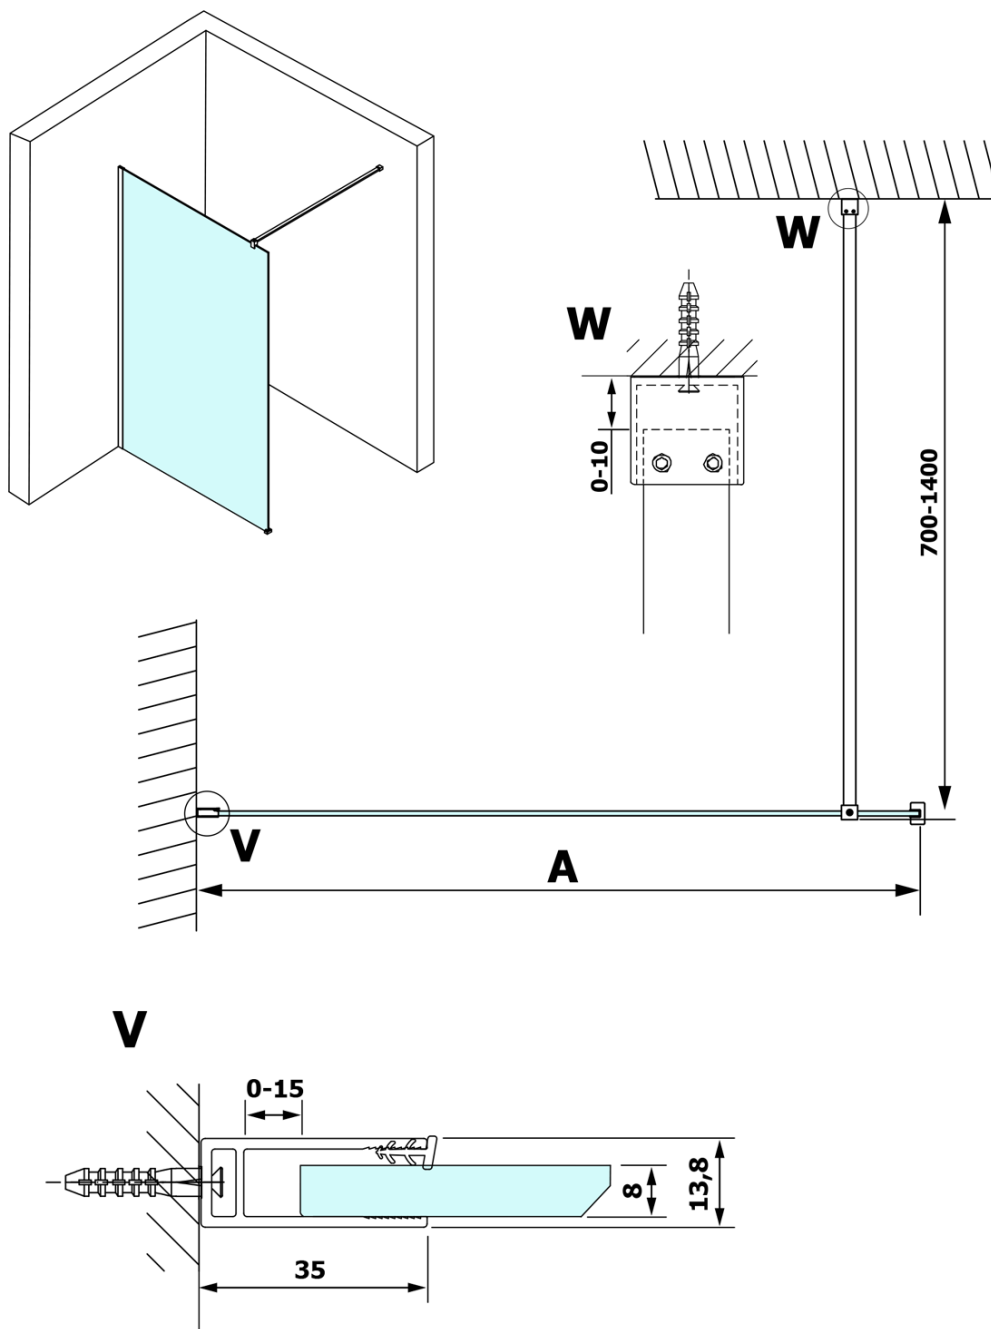

Produktový list

Objednací kód: **GX1511-06**

VARIO BLACK jednodílná sprchová zástěna k instalaci ke stěně, sklo nordic, 1100 mm

MODEL	A
GX1570	685-700
GX1580	785-800
GX1590	885-900
GX1510	985-1000
GX1511	1085-1100
GX1512	1185-1200
GX1514	1385-1400