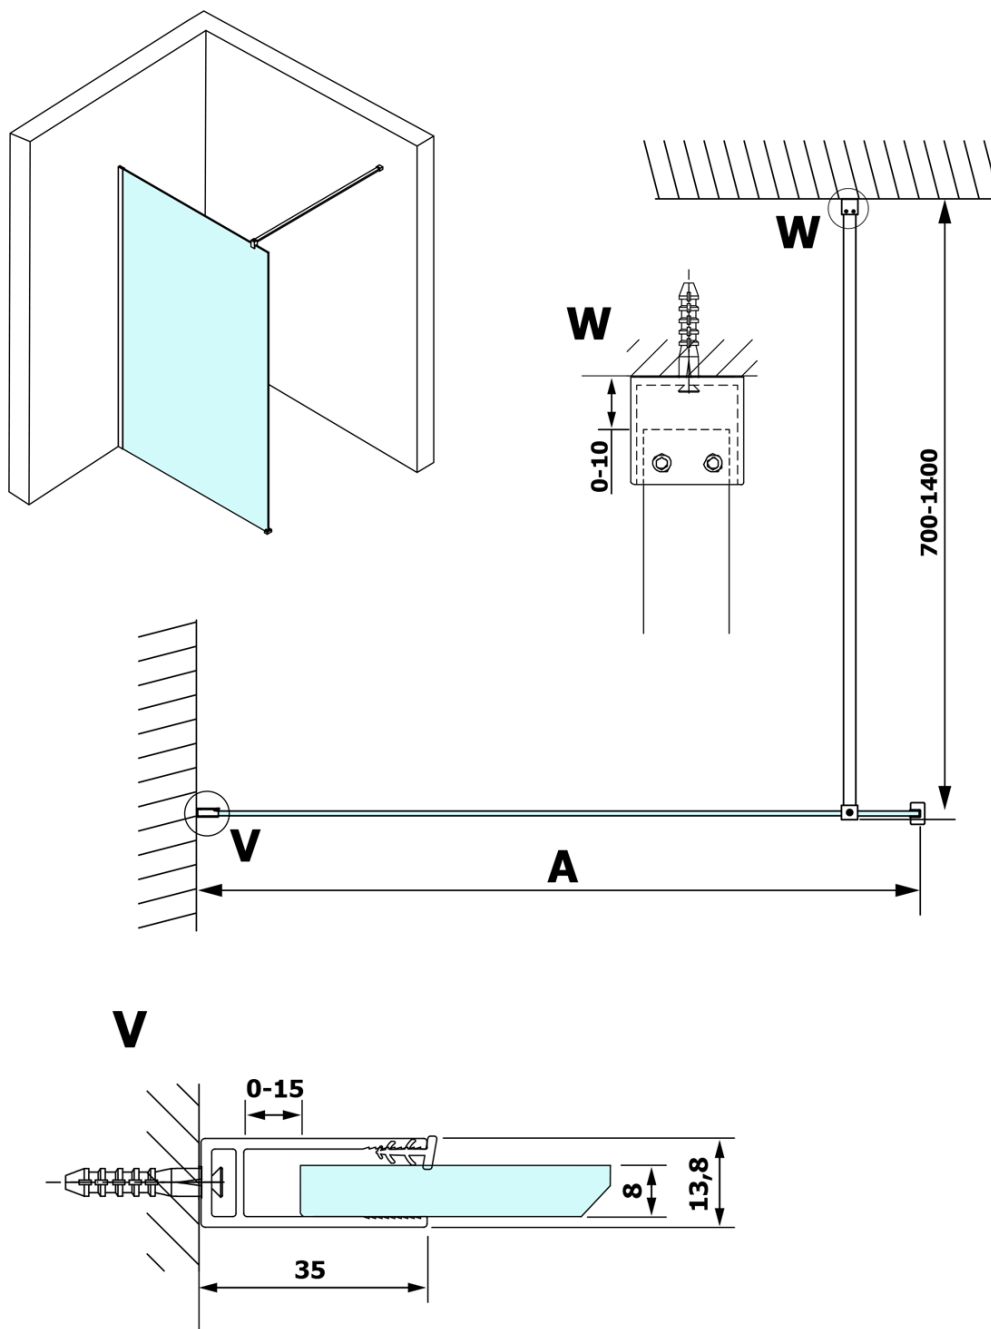

Produktový list

Objednací kód: **GX1511-05**

VARIO CHROME jednodílná sprchová zástěna k instalaci ke stěně, sklo nordic, 1100 mm

MODEL	A
GX1570	685-700
GX1580	785-800
GX1590	885-900
GX1510	985-1000
GX1511	1085-1100
GX1512	1185-1200
GX1514	1385-1400