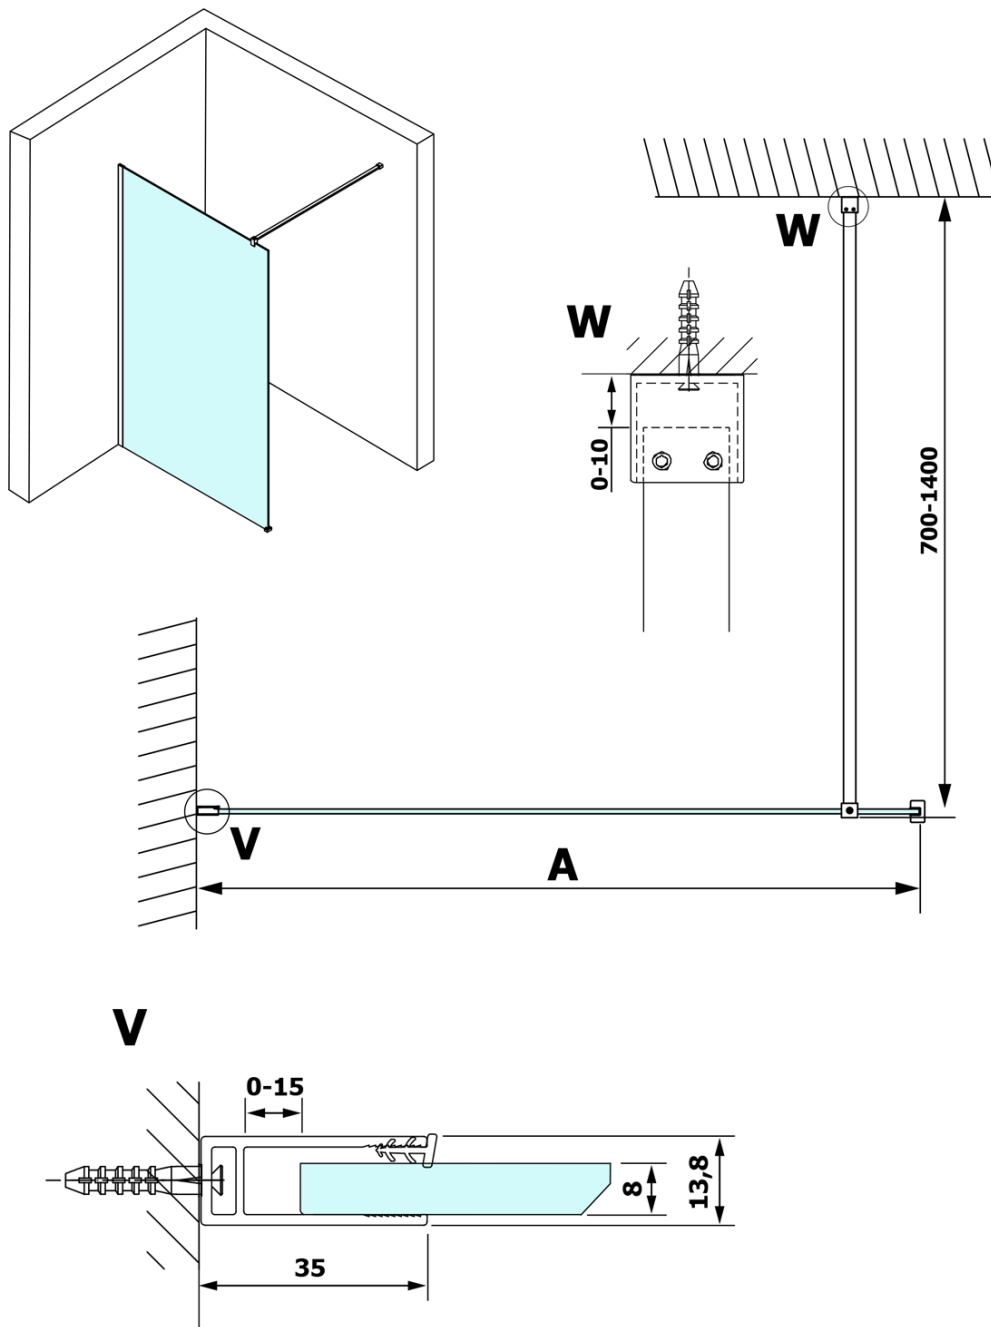

# Produktový list

Objednací kód: **GX1510-07**

**VARIO WHITE** jednodílná sprchová zástěna k instalaci ke stěně, sklo nordic, 1000 mm

MODEL	A
GX1570	685-700
GX1580	785-800
GX1590	885-900
GX1510	985-1000
GX1511	1085-1100
GX1512	1185-1200
GX1514	1385-1400