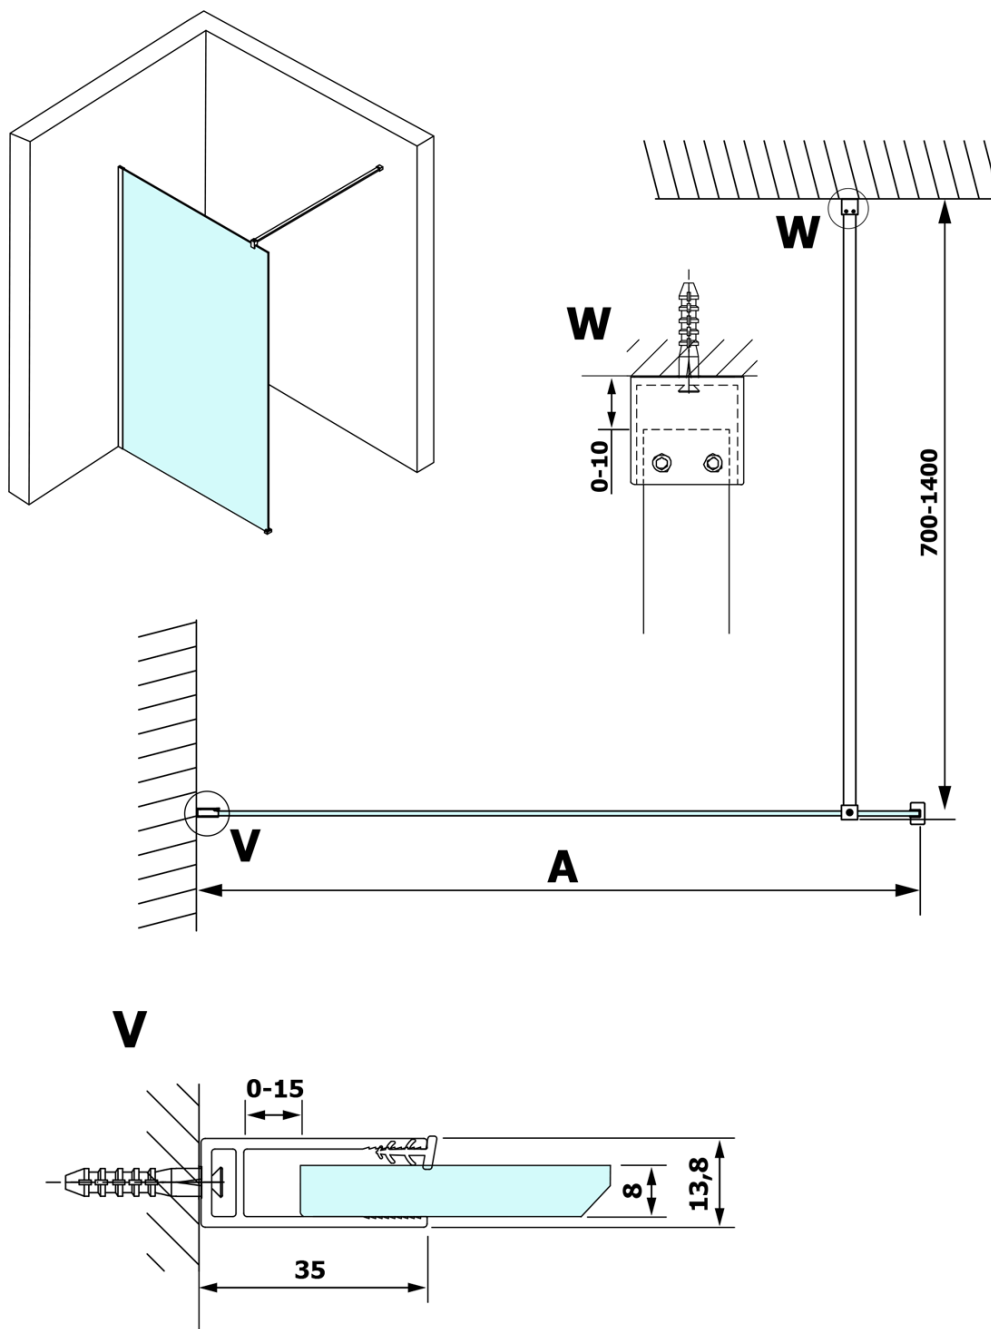

# Produktový list

Objednací kód: **GX1510-05**

**VARIO CHROME** jednodílná sprchová zástěna k instalaci ke stěně, sklo nordic, 1000 mm

MODEL	A
GX1570	685-700
GX1580	785-800
GX1590	885-900
GX1510	985-1000
GX1511	1085-1100
GX1512	1185-1200
GX1514	1385-1400

MODEL	A
GX1570	685-700
GX1580	785-800
GX1590	885-900
GX1510	985-1000