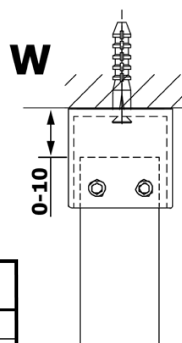

Produktový list

Objednací kód: **GX1590-03**

VARIO WHITE jednodílná sprchová zástěna do prostoru,
sklo nordic, 900 mm

MODEL	A
GX1470	679
GX1480	779
GX1490	879
GX1410	979
GX1411	1079
GX1412	1179
GX1413	1279
GX1414	1379
GX1570	679
GX1580	779
GX1590	879
GX1510	979
GX1511	1079
GX1512	1179
GX1514	1379