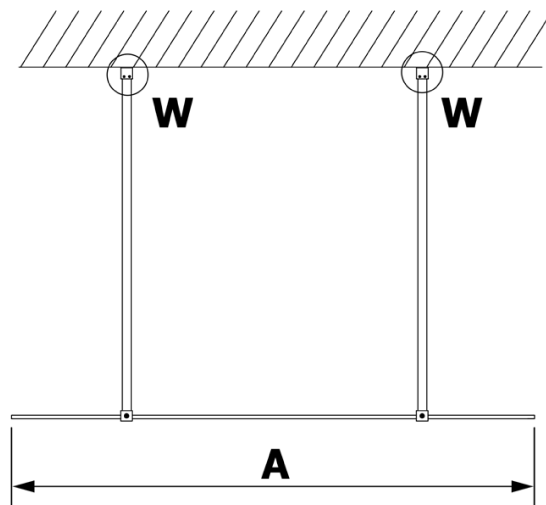

Produktový list

Objednací kód: **GX1590-03**

VARIO WHITE jednodílná sprchová zástěna do prostoru,
sklo nordic, 900 mm

MODEL	A
GX1470	679
GX1480	779
GX1490	879
GX1410	979
GX1411	1079
GX1412	1179
GX1413	1279
GX1414	1379
GX1570	679
GX1580	779
GX1590	879
GX1510	979
GX1511	1079
GX1512	1179
GX1514	1379