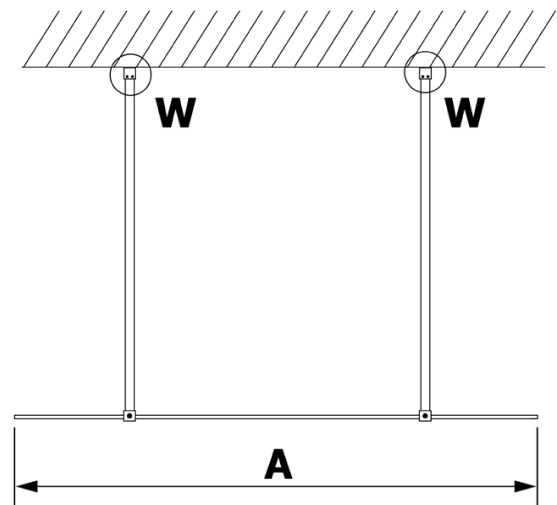

# Produktový list

Objednací kód: **GX1590-02**

**VARIO BLACK** jednodílná sprchová zástěna do prostoru,  
sklo nordic, 800 mm

MODEL	A
GX1470	679
GX1480	779
GX1490	879
GX1410	979
GX1411	1079
GX1412	1179
GX1413	1279
GX1414	1379
GX1570	679
GX1580	779
GX1590	879
GX1510	979
GX1511	1079
GX1512	1179
GX1514	1379