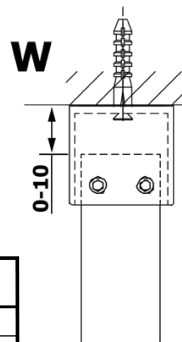

# Produktový list

Objednací kód: **GX1590-02**

**VARIO BLACK** jednodílná sprchová zástěna do prostoru,  
sklo nordic, 800 mm

MODEL	A
GX1470	679
GX1480	779
GX1490	879
GX1410	979
GX1411	1079
GX1412	1179
GX1413	1279
GX1414	1379
GX1570	679
GX1580	779
GX1590	879
GX1510	979
GX1511	1079
GX1512	1179
GX1514	1379