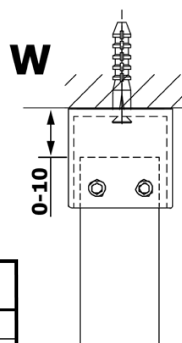

Produktový list

Objednací kód: **GX1580-03**

VARIO WHITE jednodílná sprchová zástěna do prostoru,
sklo nordic, 800 mm

| MODEL | A |
|--------|------|
| GX1470 | 679 |
| GX1480 | 779 |
| GX1490 | 879 |
| GX1410 | 979 |
| GX1411 | 1079 |
| GX1412 | 1179 |
| GX1413 | 1279 |
| GX1414 | 1379 |
| GX1570 | 679 |
| GX1580 | 779 |
| GX1590 | 879 |
| GX1510 | 979 |
| GX1511 | 1079 |
| GX1512 | 1179 |
| GX1514 | 1379 |