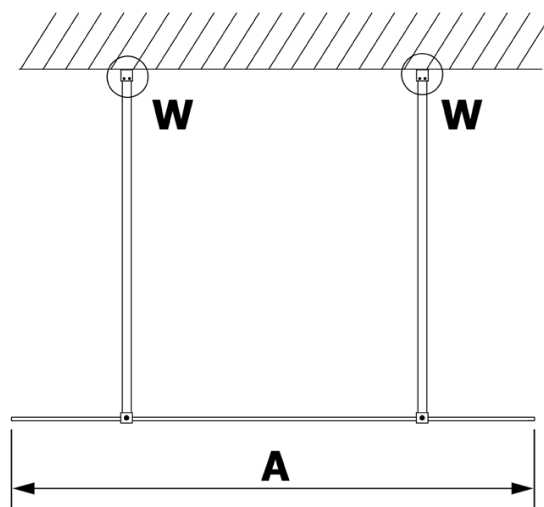

Produktový list

Objednací kód: **GX1580-03**

VARIO WHITE jednodílná sprchová zástěna do prostoru,
sklo nordic, 800 mm

| MODEL | A |
|--------|------|
| GX1470 | 679 |
| GX1480 | 779 |
| GX1490 | 879 |
| GX1410 | 979 |
| GX1411 | 1079 |
| GX1412 | 1179 |
| GX1413 | 1279 |
| GX1414 | 1379 |
| GX1570 | 679 |
| GX1580 | 779 |
| GX1590 | 879 |
| GX1510 | 979 |
| GX1511 | 1079 |
| GX1512 | 1179 |
| GX1514 | 1379 |