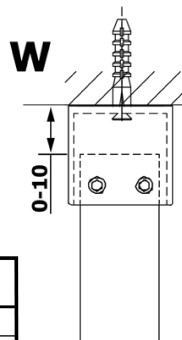

Produktový list

Objednací kód: **GX1580-02**

VARIO BLACK jednodílná sprchová zástěna do prostoru,
sklo nordic, 800 mm

MODEL	A
GX1470	679
GX1480	779
GX1490	879
GX1410	979
GX1411	1079
GX1412	1179
GX1413	1279
GX1414	1379
GX1570	679
GX1580	779
GX1590	879
GX1510	979
GX1511	1079
GX1512	1179
GX1514	1379