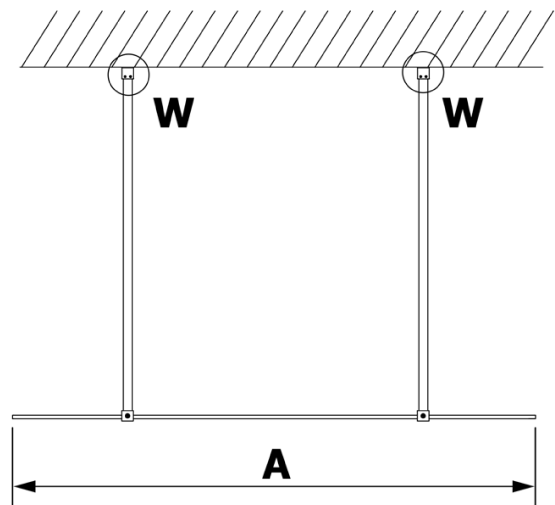

Produktový list

Objednací kód: **GX1580-02**

VARIO BLACK jednodílná sprchová zástěna do prostoru,
sklo nordic, 800 mm

MODEL	A
GX1470	679
GX1480	779
GX1490	879
GX1410	979
GX1411	1079
GX1412	1179
GX1413	1279
GX1414	1379
GX1570	679
GX1580	779
GX1590	879
GX1510	979
GX1511	1079
GX1512	1179
GX1514	1379