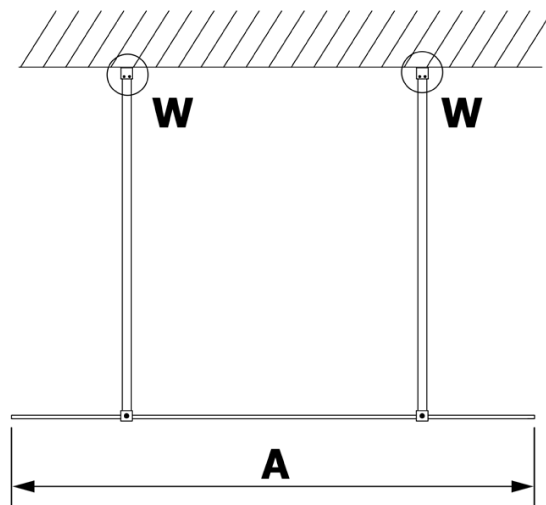

Produktový list

Objednací kód: **GX1580-01**

VARIO CHROME jednodílná sprchová zástěna do prostoru, sklo nordic, 800 mm

MODEL	A
GX1470	679
GX1480	779
GX1490	879
GX1410	979
GX1411	1079
GX1412	1179
GX1413	1279
GX1414	1379
GX1570	679
GX1580	779
GX1590	879
GX1510	979
GX1511	1079
GX1512	1179
GX1514	1379