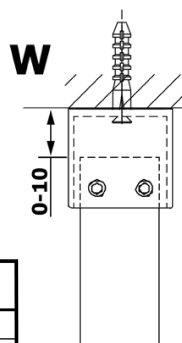

Produktový list

Objednací kód: **GX1580-01**

VARIO CHROME jednodílná sprchová zástěna do prostoru, sklo nordic, 800 mm

MODEL	A
GX1470	679
GX1480	779
GX1490	879
GX1410	979
GX1411	1079
GX1412	1179
GX1413	1279
GX1414	1379
GX1570	679
GX1580	779
GX1590	879
GX1510	979
GX1511	1079
GX1512	1179
GX1514	1379