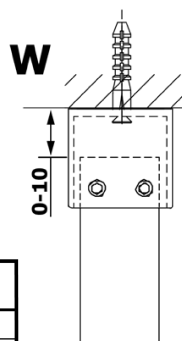

Produktový list

Objednací kód: **GX1570-01**

VARIO CHROME jednodílná sprchová zástěna do prostoru, sklo nordic, 700 mm

MODEL	A
GX1470	679
GX1480	779
GX1490	879
GX1410	979
GX1411	1079
GX1412	1179
GX1413	1279
GX1414	1379
GX1570	679
GX1580	779
GX1590	879
GX1510	979
GX1511	1079
GX1512	1179
GX1514	1379