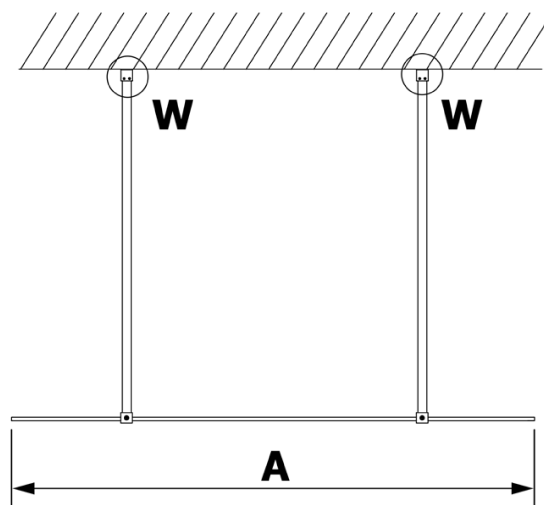

Produktový list

Objednací kód: **GX1570-01**

VARIO CHROME jednodílná sprchová zástěna do prostoru, sklo nordic, 700 mm

MODEL	A
GX1470	679
GX1480	779
GX1490	879
GX1410	979
GX1411	1079
GX1412	1179
GX1413	1279
GX1414	1379
GX1570	679
GX1580	779
GX1590	879
GX1510	979
GX1511	1079
GX1512	1179
GX1514	1379