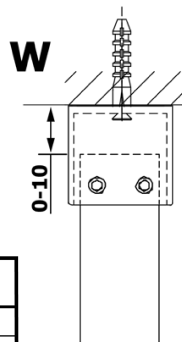

Produktový list

Objednací kód: **GX1514-02**

VARIO BLACK jednodílná sprchová zástěna do prostoru,
sklo nordic, 1400 mm

MODEL	A
GX1470	679
GX1480	779
GX1490	879
GX1410	979
GX1411	1079
GX1412	1179
GX1413	1279
GX1414	1379
GX1570	679
GX1580	779
GX1590	879
GX1510	979
GX1511	1079
GX1512	1179
GX1514	1379