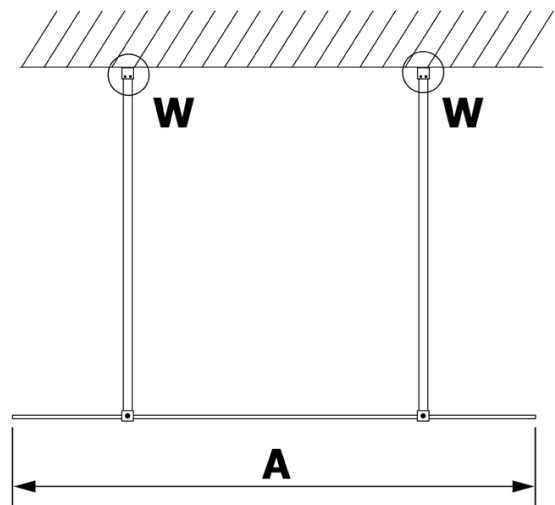

Produktový list

Objednací kód: **GX1514-02**

VARIO BLACK jednodílná sprchová zástěna do prostoru,
sklo nordic, 1400 mm

MODEL	A
GX1470	679
GX1480	779
GX1490	879
GX1410	979
GX1411	1079
GX1412	1179
GX1413	1279
GX1414	1379
GX1570	679
GX1580	779
GX1590	879
GX1510	979
GX1511	1079
GX1512	1179
GX1514	1379