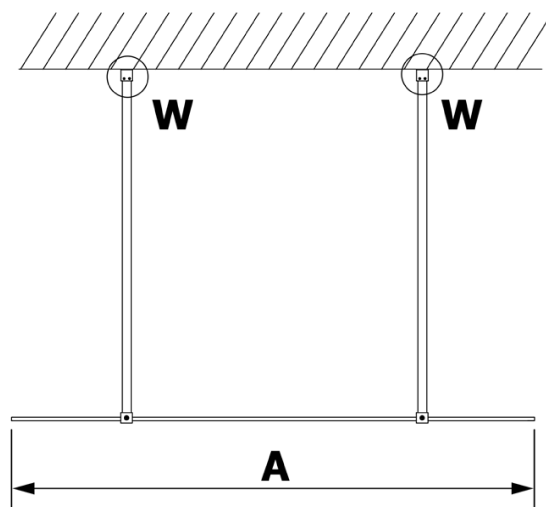

# Produktový list

Objednací kód: **GX1514-01**

**VARIO CHROME** jednodílná sprchová zástěna do prostoru, sklo nordic, 1400 mm

MODEL	A
GX1470	679
GX1480	779
GX1490	879
GX1410	979
GX1411	1079
GX1412	1179
GX1413	1279
GX1414	1379
GX1570	679
GX1580	779
GX1590	879
GX1510	979
GX1511	1079
GX1512	1179
GX1514	1379