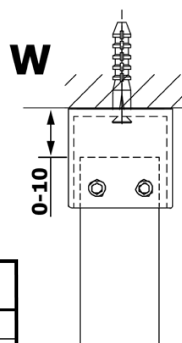

# Produktový list

Objednací kód: **GX1514-01**

**VARIO CHROME** jednodílná sprchová zástěna do prostoru, sklo nordic, 1400 mm

MODEL	A
GX1470	679
GX1480	779
GX1490	879
GX1410	979
GX1411	1079
GX1412	1179
GX1413	1279
GX1414	1379
GX1570	679
GX1580	779
GX1590	879
GX1510	979
GX1511	1079
GX1512	1179
GX1514	1379