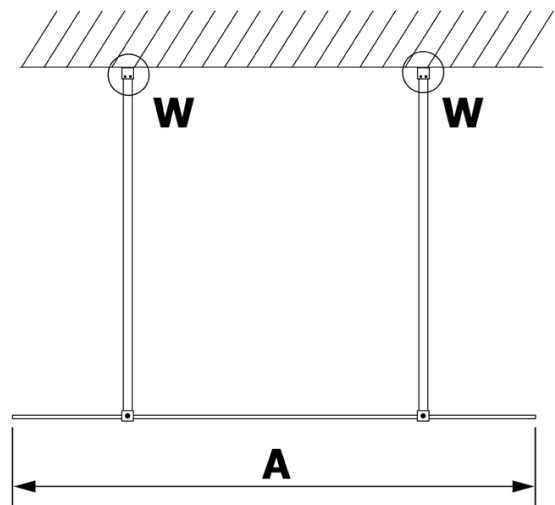

Produktový list

Objednací kód: **GX1512-02**

VARIO BLACK jednodílná sprchová zástěna do prostoru,
sklo nordic, 1200 mm

MODEL	A
GX1470	679
GX1480	779
GX1490	879
GX1410	979
GX1411	1079
GX1412	1179
GX1413	1279
GX1414	1379
GX1570	679
GX1580	779
GX1590	879
GX1510	979
GX1511	1079
GX1512	1179
GX1514	1379