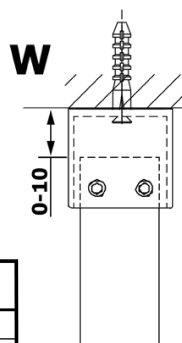

Produktový list

Objednací kód: **GX1512-02**

VARIO BLACK jednodílná sprchová zástěna do prostoru,
sklo nordic, 1200 mm

MODEL	A
GX1470	679
GX1480	779
GX1490	879
GX1410	979
GX1411	1079
GX1412	1179
GX1413	1279
GX1414	1379
GX1570	679
GX1580	779
GX1590	879
GX1510	979
GX1511	1079
GX1512	1179
GX1514	1379