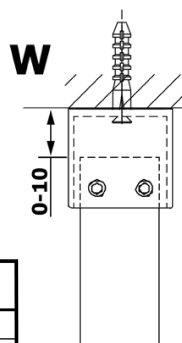

Produktový list

Objednací kód: **GX1511-02**

VARIO BLACK jednodílná sprchová zástěna do prostoru,
sklo nordic, 1100 mm

MODEL	A
GX1470	679
GX1480	779
GX1490	879
GX1410	979
GX1411	1079
GX1412	1179
GX1413	1279
GX1414	1379
GX1570	679
GX1580	779
GX1590	879
GX1510	979
GX1511	1079
GX1512	1179
GX1514	1379