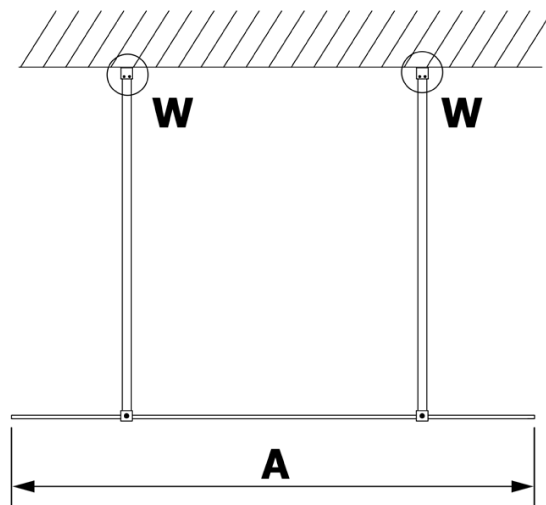

Produktový list

Objednací kód: **GX1511-02**

VARIO BLACK jednodílná sprchová zástěna do prostoru,
sklo nordic, 1100 mm

MODEL	A
GX1470	679
GX1480	779
GX1490	879
GX1410	979
GX1411	1079
GX1412	1179
GX1413	1279
GX1414	1379
GX1570	679
GX1580	779
GX1590	879
GX1510	979
GX1511	1079
GX1512	1179
GX1514	1379