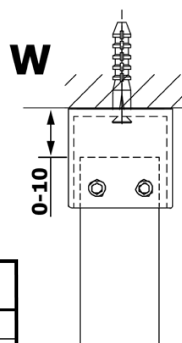

Produktový list

Objednací kód: **GX1511-01**

VARIO CHROME jednodílná sprchová zástěna do prostoru, sklo nordic, 1100 mm

MODEL	A
GX1470	679
GX1480	779
GX1490	879
GX1410	979
GX1411	1079
GX1412	1179
GX1413	1279
GX1414	1379
GX1570	679
GX1580	779
GX1590	879
GX1510	979
GX1511	1079
GX1512	1179
GX1514	1379