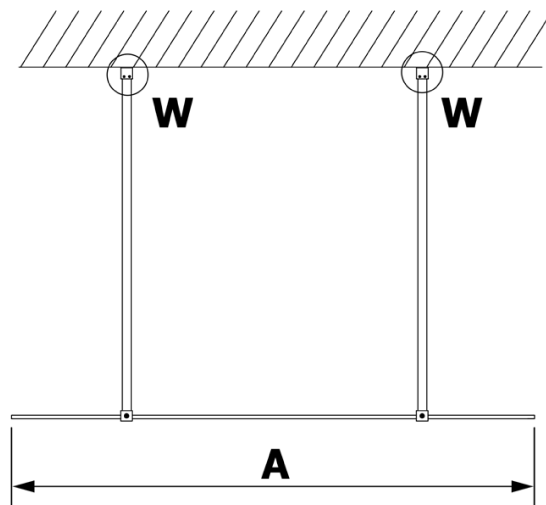

Produktový list

Objednací kód: **GX1511-01**

VARIO CHROME jednodílná sprchová zástěna do prostoru, sklo nordic, 1100 mm

MODEL	A
GX1470	679
GX1480	779
GX1490	879
GX1410	979
GX1411	1079
GX1412	1179
GX1413	1279
GX1414	1379
GX1570	679
GX1580	779
GX1590	879
GX1510	979
GX1511	1079
GX1512	1179
GX1514	1379