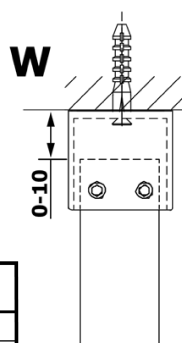

# Produktový list

Objednací kód: **GX1510-03**

**VARIO WHITE** jednodílná sprchová zástěna do prostoru,  
sklo nordic, 1000 mm

MODEL	A
GX1470	679
GX1480	779
GX1490	879
GX1410	979
GX1411	1079
GX1412	1179
GX1413	1279
GX1414	1379
GX1570	679
GX1580	779
GX1590	879
GX1510	979
GX1511	1079
GX1512	1179
GX1514	1379