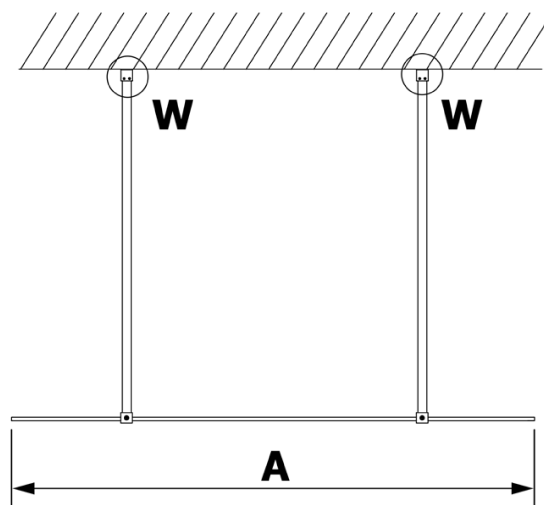

# Produktový list

Objednací kód: **GX1510-03**

**VARIO WHITE** jednodílná sprchová zástěna do prostoru,  
sklo nordic, 1000 mm

MODEL	A
GX1470	679
GX1480	779
GX1490	879
GX1410	979
GX1411	1079
GX1412	1179
GX1413	1279
GX1414	1379
GX1570	679
GX1580	779
GX1590	879
GX1510	979
GX1511	1079
GX1512	1179
GX1514	1379