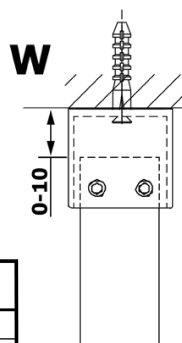

Produktový list

Objednací kód: **GX1510-02**

VARIO BLACK jednodílná sprchová zástěna do prostoru,
sklo nordic, 1000 mm

MODEL	A
GX1470	679
GX1480	779
GX1490	879
GX1410	979
GX1411	1079
GX1412	1179
GX1413	1279
GX1414	1379
GX1570	679
GX1580	779
GX1590	879
GX1510	979
GX1511	1079
GX1512	1179
GX1514	1379