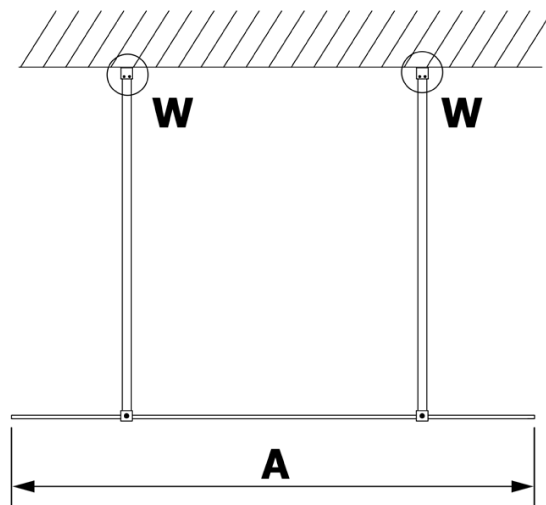

Produktový list

Objednací kód: **GX1510-02**

VARIO BLACK jednodílná sprchová zástěna do prostoru,
sklo nordic, 1000 mm

MODEL	A
GX1470	679
GX1480	779
GX1490	879
GX1410	979
GX1411	1079
GX1412	1179
GX1413	1279
GX1414	1379
GX1570	679
GX1580	779
GX1590	879
GX1510	979
GX1511	1079
GX1512	1179
GX1514	1379