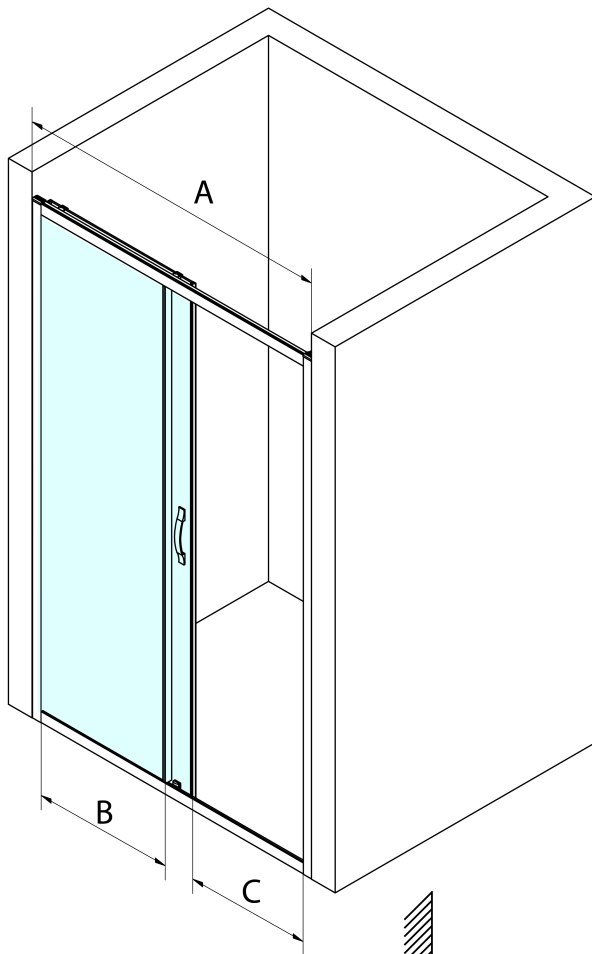

Produktový list

Objednací kód: **GS1112B**

SIGMA SIMPLY BLACK sprchové dveře posuvné 1200 mm,
čiré sklo

MODEL	A	B	C
GS1110B	970-1010	430	400
GS1111B	1070-1110	480	435
GS1112B	1170-1210	530	485