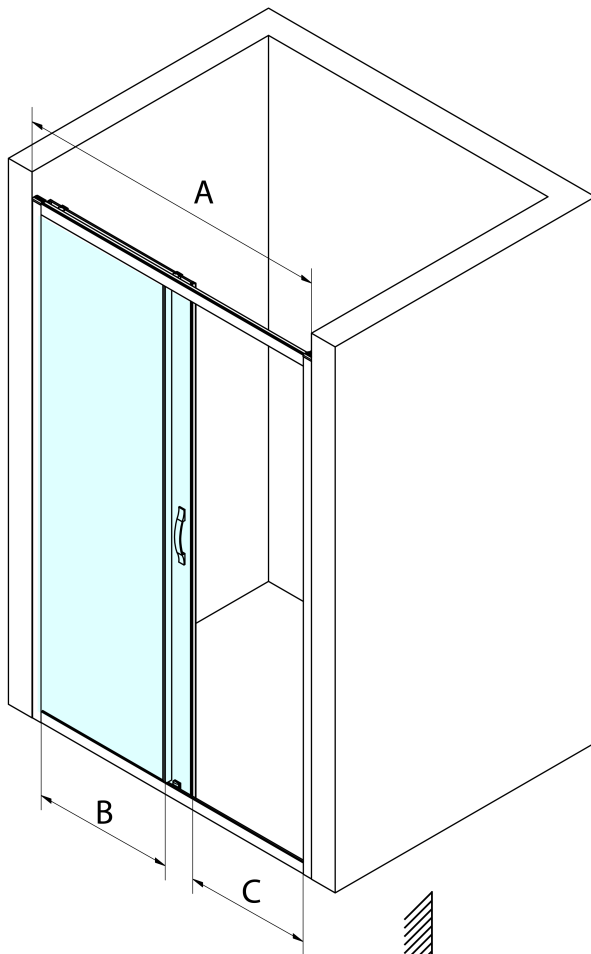

# Produktový list

Objednací kód: **GS1111B**

**SIGMA SIMPLY BLACK** sprchové dveře posuvné 1100 mm,  
čiré sklo

MODEL	A	B	C
GS1110B	970-1010	430	400
GS1111B	1070-1110	480	435
GS1112B	1170-1210	530	485