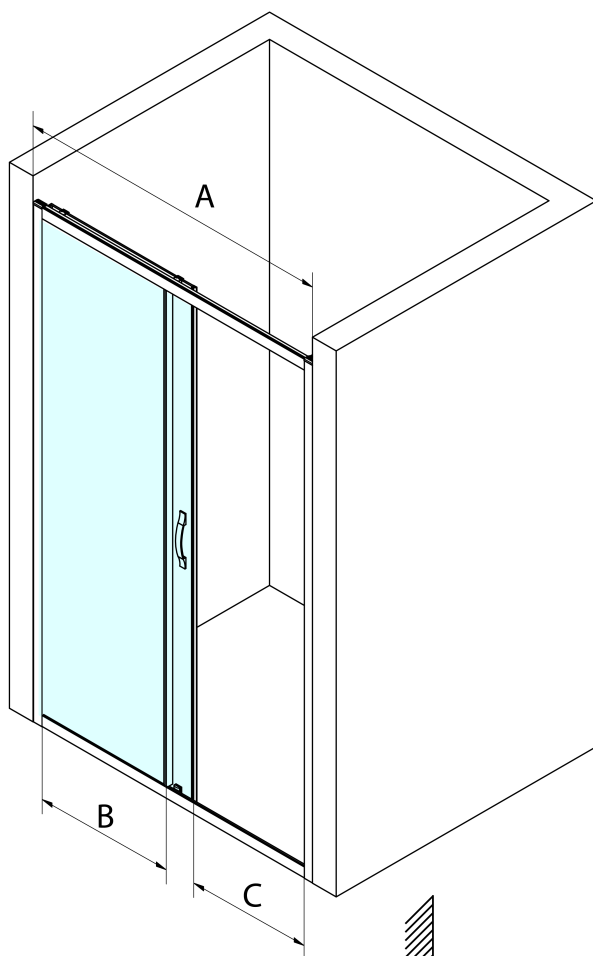

Produktový list

Objednací kód: **GS1110B**

SIGMA SIMPLY BLACK sprchové dveře posuvné 1000 mm,
čiré sklo

MODEL	A	B	C
GS1110B	970-1010	430	400
GS1111B	1070-1110	480	435
GS1112B	1170-1210	530	485