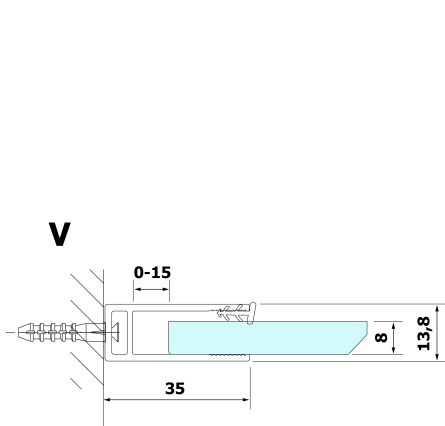

Produktový list

Objednací kód: **GX3514**

VARIO přídatný panel 350mm, čiré sklo, černá

| MODEL | A |
|--------|-----------|
| GX1270 | 685-700 |
| GX1280 | 785-800 |
| GX1290 | 885-900 |
| GX1210 | 985-1000 |
| GX1211 | 1085-1100 |
| GX1212 | 1185-1200 |
| GX1213 | 1285-1300 |
| GX1214 | 1385-1400 |