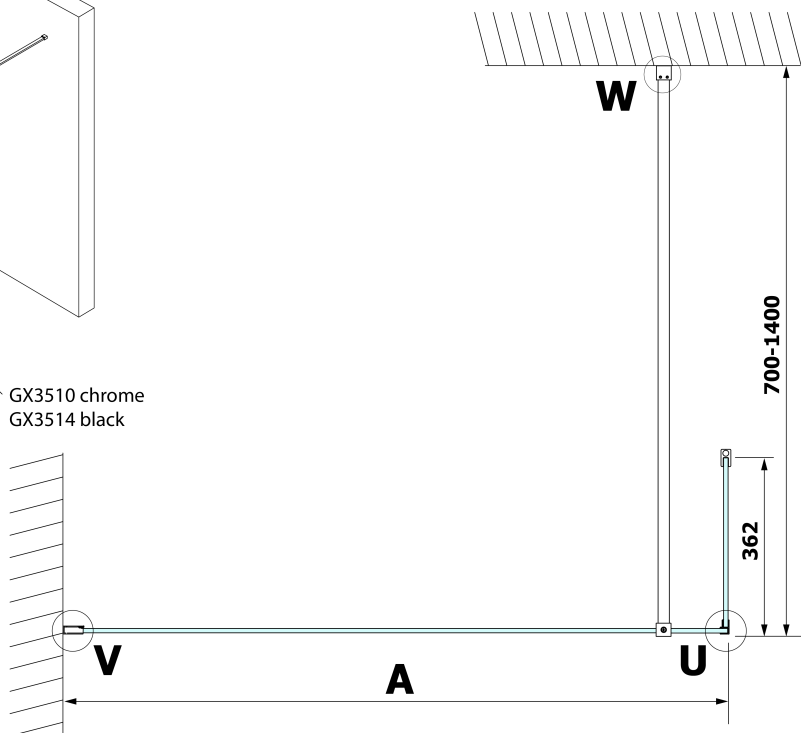

Produktový list

Objednací kód: **GX3514**

VARIO přídatný panel 350mm, čiré sklo, černá

| MODEL | A |
|--------|-----------|
| GX1270 | 685-700 |
| GX1280 | 785-800 |
| GX1290 | 885-900 |
| GX1210 | 985-1000 |
| GX1211 | 1085-1100 |
| GX1212 | 1185-1200 |
| GX1213 | 1285-1300 |
| GX1214 | 1385-1400 |