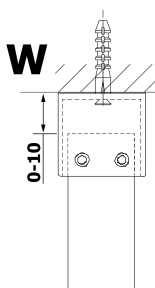

Produktový list

Objednací kód: **GX3514**

VARIO přídatný panel 350mm, čiré sklo, černá

| MODEL | A |
|--------|-----------|
| GX1270 | 685-700 |
| GX1280 | 785-800 |
| GX1290 | 885-900 |
| GX1210 | 985-1000 |
| GX1211 | 1085-1100 |
| GX1212 | 1185-1200 |
| GX1213 | 1285-1300 |
| GX1214 | 1385-1400 |