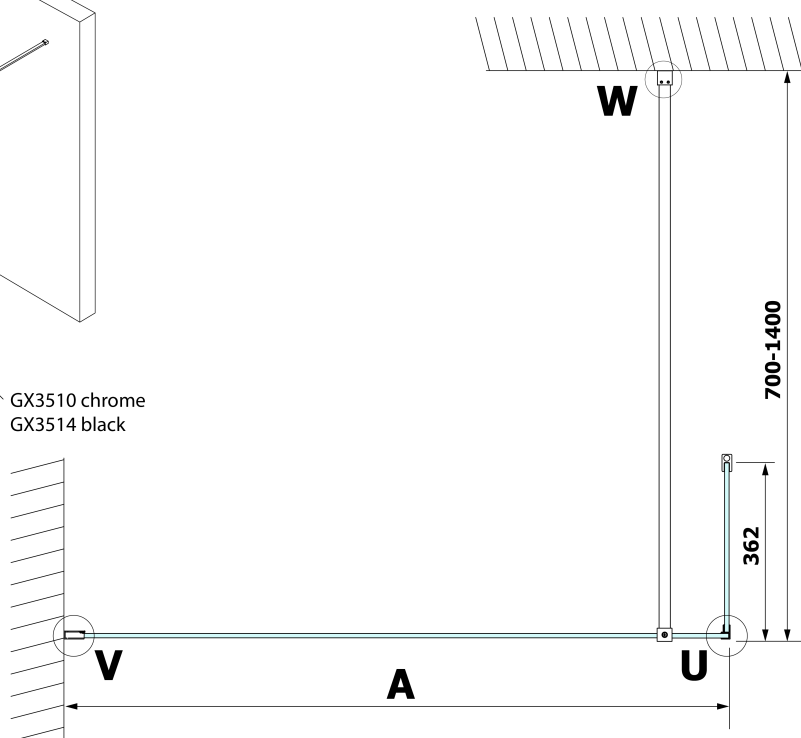

Produktový list

Objednací kód: **GX3510**

VARIO přídatný panel 350mm, čiré sklo, chrom

MODEL	A
GX1270	685-700
GX1280	785-800
GX1290	885-900
GX1210	985-1000
GX1211	1085-1100
GX1212	1185-1200
GX1213	1285-1300
GX1214	1385-1400