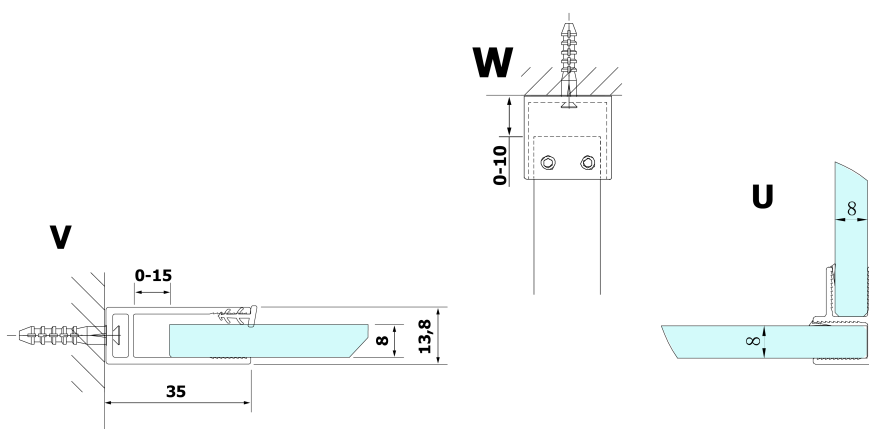

Produktový list

Objednací kód: **GX3510**

VARIO přídatný panel 350mm, čiré sklo, chrom

MODEL	A
GX1270	685-700
GX1280	785-800
GX1290	885-900
GX1210	985-1000
GX1211	1085-1100
GX1212	1185-1200
GX1213	1285-1300
GX1214	1385-1400